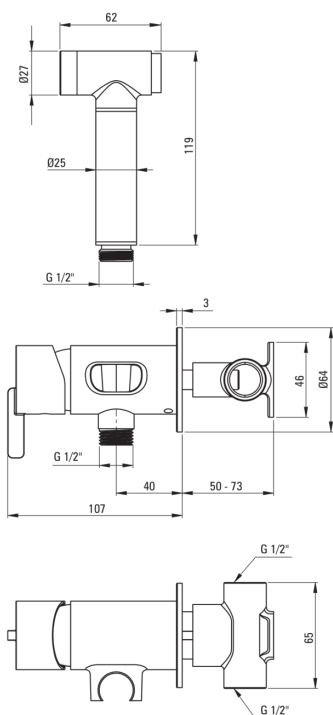

## Змішувач для біде, прихованого монтажу

 deante

Код продукту: BQS\_034M

EAN: 5907650818366

Колір: хром

Гарантія: 7

### Картридж до змішувача

Розмір керамічного картриджа	35 мм
------------------------------	-------

### Шланги

Довжина [мм]	1200
Anti_twist	1