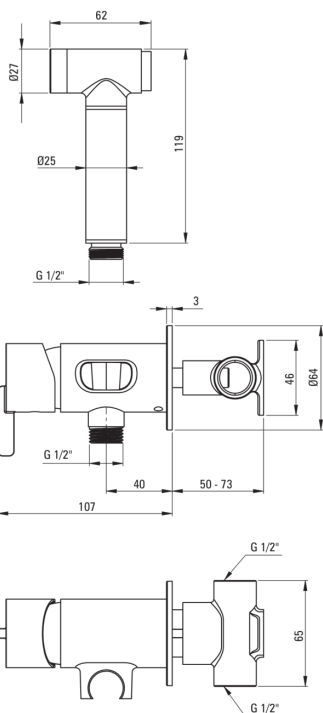

SILIA

Змішувач для біде, прихованого монтажу

 deante

Код продукту: BQS_034M

EAN: 5907650818366

Колір: хром

Гарантія: 7

Змішувач

Оздоблення	хром
Матеріал	латунь
Тип змішувача	з однією ручкою, змішуючий
Спосіб монтажу	прихований
Клас витрати	Z - 4-9 л/хв
Акустична група	II (20 < x ≤ 30)
Зворотні клапани	Так

Картридж до змішувача

Розмір керамічного картриджа	35 мм
------------------------------	-------

Шланги

Довжина [мм]	1200
Anti_twist	1

Лійки

Кнопка start-stop	Так
-------------------	-----

Відмінна риса:

- Шляхетна форма та позачасова простота
- Тільки найкращі матеріали, якість яких ми підтверджуємо дослідженнями в лабораторії
- Корпус змішувача виготовлений з високоякісної латуні
- Клас витрати (4-9 л / хв) дозволяє знизити витрату води
- Прихований монтаж забезпечує естетику ванної кімнати
- Міцні кінці шланга з латуні
- Система Anti-twist для запобігання скручування шланга
- Змішувач оснащений зворотними клапанами, щоб змішана вода не поверталася в інсталяцію
- Засіб для очищення санітарної арматури доступний у всіх кольорах