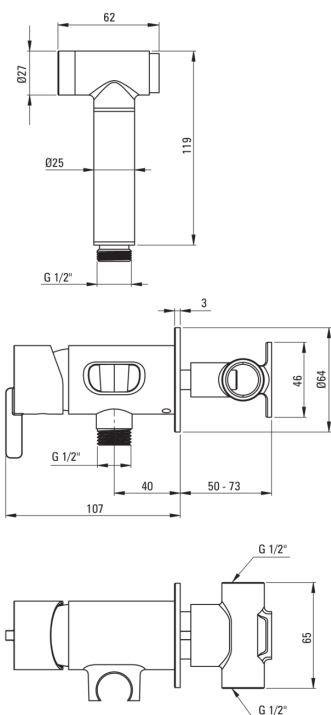

koda izdelka: BQS_034M

EAN: 5907650818366

Barva: krom

Garancija [leta]: 7

**Armatura vključena**

Finiš	krom
Material	medenina
Tip armature	z eno ročico, armatura
Metoda montaže	podometen
Razred pretoka [l/min]	Z - 4-9 l/min
Zvočni razred [db]	II (20 < x ≤ 30)
Nadzorni ventil	Ja

Mešalna kartuša

Velikost keramične kartuše	35 mm
----------------------------	-------

Cevi

Dolžina [mm]	1200
Anti-twist	1

Tuš ročke

Start-stop	Ja
------------	----

karakteristike:

- Plemenita oblika in brezčasna preprostost
- Samo najboljši materiali, katerih kakovost je potrjena z laboratorijskimi testi
- Telo armature je izdelano iz najkakovostnejše medenine
- Razred pretoka Z (4-9 l/min) omogoča zmanjšanje porabe vode
- Podometna montaža poskrbi za estetiko kopalnice
- Trpežen zaključek cevi iz medenine
- Sistem anti-twist, ki preprečuje zvijanje cevi
- Armatura ima nepovratne ventile, da mešana voda ne teče nazaj v sistem
- Ponudba vsebuje čistilno sredstvo za armature vseh barv