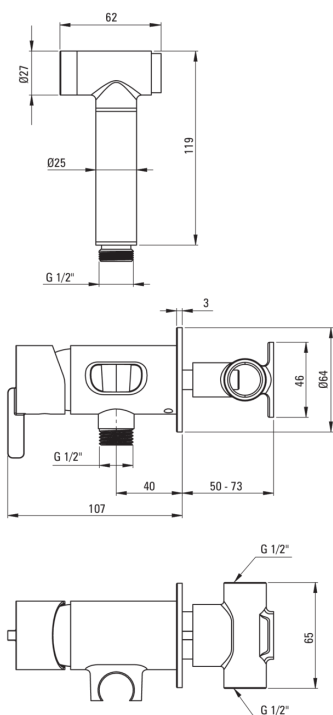

SILIA

Armatura za bide, podometen

 deante

koda izdelka: BQS_034M

EAN: 5907650818366

Barva: krom

Garancija [leta]: 7

Armatura vključena

Finiš	krom
Material	medenina
Tip armature	z eno ročico, armatura
Metoda montaže	podometen
Razred pretoka [l/min]	Z - 4-9 l/min
Zvočni razred [db]	II (20 < x ≤ 30)
Nadzorni ventil	Ja

Mešalna kartuša

Velikost keramične kartuše	35 mm
----------------------------	-------

Cevi

Dolžina [mm]	1200
Anti-twist	1

Tuš ročke

Start-stop	Ja
------------	----

karakteristike:

- Plemenita oblika in brezčasna preprostost
- Samo najboljši materiali, katerih kakovost je potrjena z laboratorijskimi testi
- Telo armature je izdelano iz najkakovostnejše medenine
- Razred pretoka Z (4-9 l/min) omogoča zmanjšanje porabe vode
- Podometna montaža poskrbi za estetiko kopalnice
- Trpežen zaključek cevi iz medenine
- Sistem anti-twist, ki preprečuje zvijanje cevi
- Armatura ima nepovratne ventile, da mešana voda ne teče nazaj v sistem
- Ponudba vsebuje čistilno sredstvo za armature vseh barv