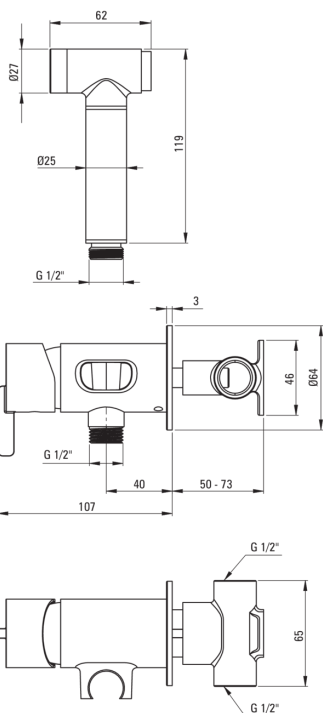

SILIA

Смеситель для биде, скрытого монтажа

 deante

Код товара: BQS_034M

EAN: 5907650818366

Цвет: хром

Гарантия [лет]: 7

Смесители

Отделка	хром
Материал	латунь
Вид смесителя	однорычажный, смешивающий
Способ монтажа	скрытого монтажа
Класс расхода [л/мин]	Z - 4-9 л/мин
Акустическая группа [дБ]	II (20 < x ≤ 30)
Обратные клапаны	Да

Картридж к смесителю

Размер картриджа	35 мм
------------------	-------

Шланги

Длина [мм]	1200
Anti_twist	1

Лейки

Старт стоп	Да
------------	----

Отличительные черты:

- Благородные формы и вечная простота
- Только лучшие материалы, качество которых подтверждено лабораторными испытаниями
- Корпус смесителя изготовлен из латуни высочайшего качества
- Класс расхода Z (4-9 л/мин) позволяет снизить употребление воды
- Скрытый монтаж обеспечивает эстетику ванной комнаты
- Прочные наконечники шлангов из латуни
- Система Anti-Twist, предотвращающая скручивание шланга
- Смеситель в составе с обратными клапанами, благодаря им смешанная вода не стекает обратно в установку
- Предложение включает чистящее средство для арматуры всех цветов