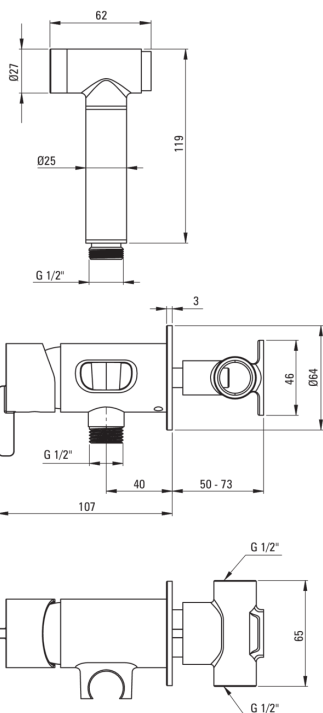

## Смеситель для биде, скрытого монтажа

 deante

Код товара: BQS\_034M

EAN: 5907650818366

Цвет: хром

Гарантия [лет]: 7

### Картридж к смесителю

Размер картриджа	35 мм
------------------	-------

### Шланги

Длина [мм]	1200
Anti_twist	1