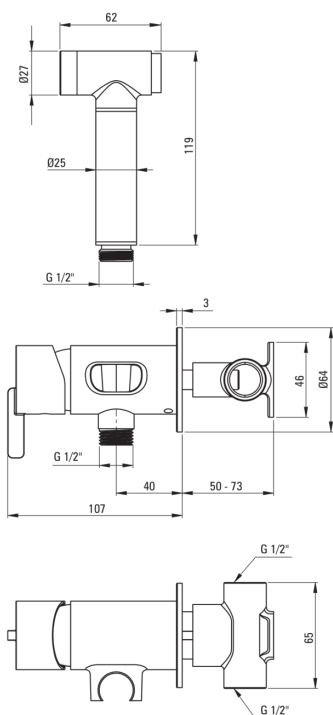

SILIA

Baterie pentru bideu, îngropat

 deante

Codul produsului: BQS_034M

EAN: 5907650818366

Culoarea: cromat

Garanție [ani]: 7

Baterie

Finisaj	cromat
Material	alamă
Tipul bateriei	un mâner, baterie
Metoda de instalare	îngropat
Clasa de debit [l/min]	Z - 4-9 l/min
Grupa acustică [db]	II (20 < x ≤ 30)
Supape de reținere	Da

Baterie cartuș

Dimensiunea cartușului ceramic	35 mm
--------------------------------	-------

Furtunuri

Lungimea [mm]	1200
Anti-twist	1

Dușuri de mână

Start_stop	Da
------------	----

Caracteristici:

- Doar cele mai bune materiale, a căror calitate a fost certificată prin teste de laborator
- Corpul bateriei este fabricat din alamă de cea mai bună calitate.
- Clasa de debit Z (4-9 l/min) permite reducerea consumului de apă.
- Instalarea încastrată la nivel îi oferă băii un aspect estetic.
- Capetele furtunurilor făcute din alamă rezistentă
- Sistem Anti-twist care împiedică răsucirea furtunului
- Baterie este dotată cu supape antiretur pentru a nu permite curgerea apei înapoi în instalație.
- Oferta include și agenți de curățare pentru toate tipurile de finisaje