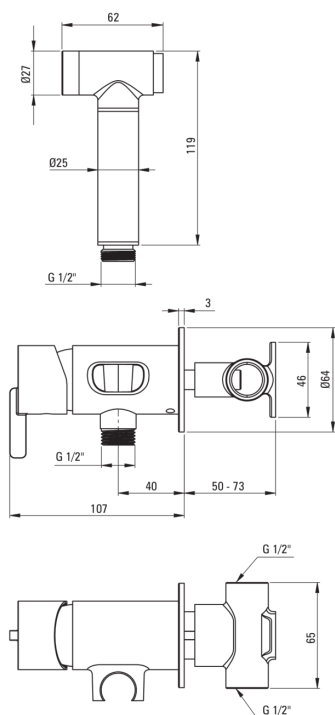

## Baterie pentru bideu, îngropat

 deante

Codul produsului: BQS\_034M

EAN: 5907650818366

Culoarea: cromat

Garanție [ani]: 7

### Baterie cartuș

Dimensiunea cartușului ceramic	35 mm
--------------------------------	-------

### Furtunuri

Lungimea [mm]	1200
Anti-twist	1