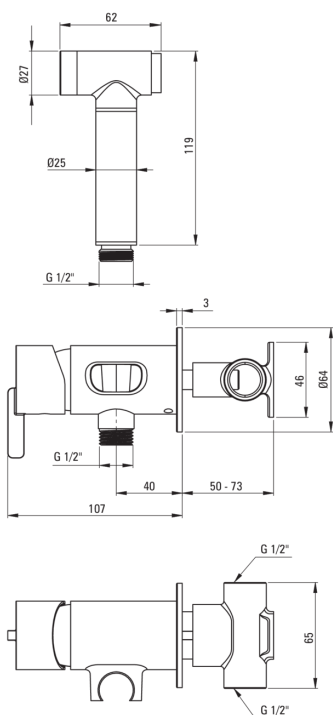

SILIA

Miscealtore Bidet, a scomparsa

Codice prodotto: BQS_034M

EAN: 5907650818366

Colore: cromo

Garanzia [anni]: 7

Miscelatore

Finitura	cromo
Materiale	in ottone
Tipo di miscelatore	maniglia singola, miscelatore
Metodo di installazione	a scomparsa
Classe di flusso [l/min]	Z - 4-9 l/min
Gruppo acustico [db]	II (20 < x ≤ 30)
Valvole di non ritorno	Sì

Cartuccia per miscelatore

Dimensioni della cartuccia in ceramica 35 mm

Tubi flessibili

Lunghezza [mm]	1200
Antitorsione	1

Docce a mano

Start_stop	Sì
------------	----

Caratteristiche:

- Solo i migliori materiali, la cui qualità è stata confermata da test di laboratorio
- Il corpo del miscelatore è realizzato in ottone di altissima qualità
- Classe di portata Z (4-9 l/min) che consente di ridurre il consumo d'acqua
- L'installazione a incasso garantisce l'estetica del bagno
- Estremità del tubo flessibile in ottone resistente
- Sistema anti-torsione, che impedisce al tubo di attorcigliarsi
- Il miscelatore è dotato di valvole di non ritorno in modo che l'acqua miscelata non rifluisca nell'impianto.