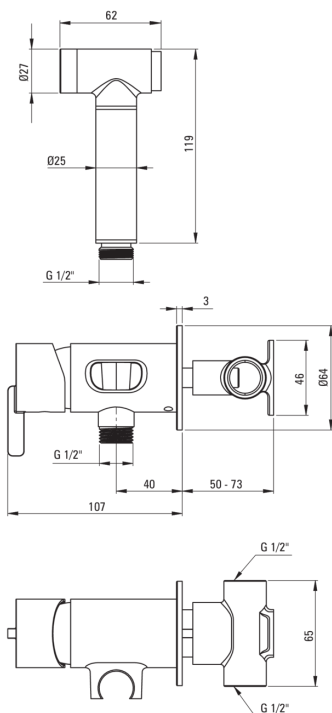

SILIA

Miscealtore Bidet, a scomparsa

Codice prodotto: BQS_034M

EAN: 5907650818366

Colore: cromo

Garanzia [anni]: 7

Miscelatore

Finitura	cromo
Materiale	in ottone
Tipo di miscelatore	maniglia singola, miscelatore
Metodo di installazione	a scomparsa
Classe di flusso [l/min]	Z - 4-9 l/min
Gruppo acustico [db]	II (20 < x ≤ 30)
Valvole di non ritorno	Sì

Cartuccia per miscelatore

Dimensioni della cartuccia in ceramica 35 mm

Tubi flessibili

Lunghezza [mm]	1200
Antitorsione	1

Docce a mano

Start_stop	Sì
------------	----

Caratteristiche:

- Solo i migliori materiali, la cui qualità è stata confermata da test di laboratorio
- Il corpo del miscelatore è realizzato in ottone di altissima qualità
- Classe di portata Z (4-9 l/min) che consente di ridurre il consumo d'acqua
- L'installazione a incasso garantisce l'estetica del bagno
- Estremità del tubo flessibile in ottone resistente
- Sistema anti-torsione, che impedisce al tubo di attorcigliarsi
- Il miscelatore è dotato di valvole di non ritorno in modo che l'acqua miscelata non rifluisca nell'impianto.