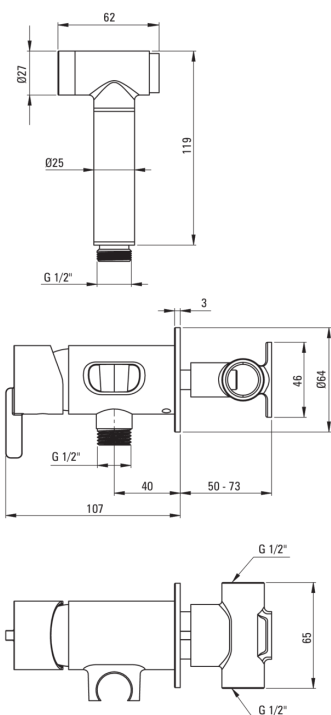

SILIA

Bidé csaptelep, Falsík alatti

Cikkszám: BQS_034M

EAN: 5907650818366

Szín: króm

Garancia [év]: 7

Csaptelep

Kivitelezés	króm
Anyag	sárgaréz
Csaptelep típusa	egykaros, keverő
Beszereési mód	falsík alatti
Átfolyási osztály [l/perc]	Z - 4-9 l/min
Akustikai osztály [db]	II (20 < x ≤ 30)
Visszacsapó szelepek	Igen

Csaptelep betét

Betét mérete	35 mm
--------------	-------

Csővek

Hosszúság [mm]	1200
Anti calc/vízkőmegelőzés	1

Kézizuhanyok

Start-stop	Igen
------------	------

Kiemelések:

- Nemes forma és időtlen egyszerűség
- Csak a legjobb alapanyagokból, amelyek minőségét laboratóriumi vizsgálatok igazolták
- A csaptelep teste a legkiválóbb minőségű sárgarézből készült
- Z átfolyási osztály (4-9 l/perc), amely lehetővé teszi a vízfogyasztás csökkentését
- Falsík alatti beépítés az esztétikum megőrzése érdekében a fürdőszobában
- Strapabíró csővégek sárgarézből
- Elcsavarodásgátló rendszer, amely megakadályozza a tömlő megcsavarodását
- A csaptelep visszacsapó szelepekkel van felszerelve, hogy a kevert víz ne folyjon vissza a berendezésbe
- Az ajánlat tartalmaz egy tisztítószert a szerelvényekhez, amely bármilyen színhez használható