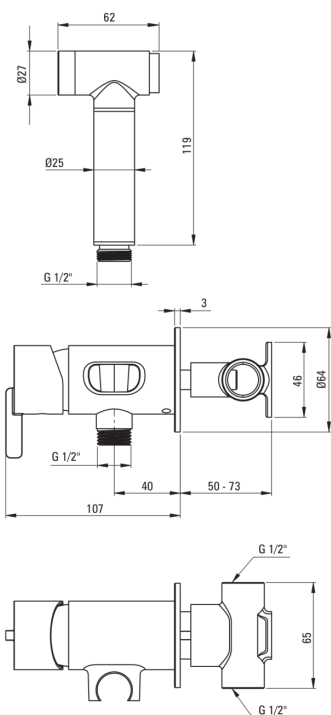

SILIA

Robinet de bidet, encastré

Code produit: BQS_034M

EAN: 5907650818366

Couleur: chrome

Garantie [années]: 7

Mitigeur

Finition	chrome
Matériel	cuivre
Type de mitigeur	mono-manche, mixer
Méthode de montage	encastré
Classe de débit [l/min]	Z - 4-9 l/min
Groupe acoustique [db]	II (20 < x ≤ 30)
Clapets anti-retour	Oui

Cartouche mélangeur

Taille de la cartouche en céramique	35 mm
-------------------------------------	-------

Flexibles

Longueur [mm]	1200
Anti-torsion	1

Douchettes à main

Start_stop	Oui
------------	-----

Caractéristiques:

- Forme noble et simplicité intemporelle
- Seuls les meilleurs matériaux, dont la qualité a été confirmée par des tests en laboratoire
- Le corps du mitigeur est en cuivre de la plus haute qualité
- Classe de débit Z (4-9 l/min) permettant une réduction de la consommation d'eau
- L'installation encastrée assure l'esthétique de la salle de bain
- Embouts de tuyau durables en laiton
- Système anti-torsion, empêchant le tuyau de se tordre
- Le mitigeur est équipé de clapets anti-retour afin que l'eau mitigée ne reflue pas dans l'installation
- L'offre comprend un produit de nettoyage pour les luminaires de toutes les couleurs