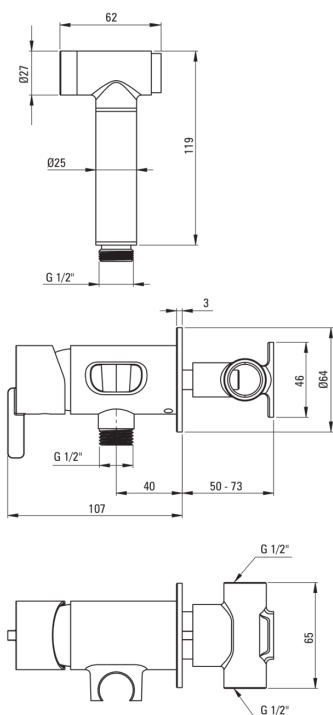

SILIA

Robinet de bidet, encastré

 deante

Code produit: BQS_034M

EAN: 5907650818366

Couleur: chrome

Garantie [années]: 7

Mitigeur

Finition	chrome
Matériel	cuivre
Type de mitigeur	mono-manche, mixer
Méthode de montage	encastré
Classe de débit [l/min]	Z - 4-9 l/min
Groupe acoustique [db]	II (20 < x ≤ 30)
Clapets anti-retour	Oui

Cartouche mélangeur

Taille de la cartouche en céramique	35 mm
-------------------------------------	-------

Flexibles

Longueur [mm]	1200
Anti-torsion	1

Douchettes à main

Start_stop	Oui
------------	-----

Caractéristiques:

- Forme noble et simplicité intemporelle
- Seuls les meilleurs matériaux, dont la qualité a été confirmée par des tests en laboratoire
- Le corps du mitigeur est en cuivre de la plus haute qualité
- Classe de débit Z (4-9 l/min) permettant une réduction de la consommation d'eau
- L'installation encastrée assure l'esthétique de la salle de bain
- Embouts de tuyau durables en laiton
- Système anti-torsion, empêchant le tuyau de se tordre
- Le mitigeur est équipé de clapets anti-retour afin que l'eau mitigée ne reflue pas dans l'installation
- L'offre comprend un produit de nettoyage pour les luminaires de toutes les couleurs