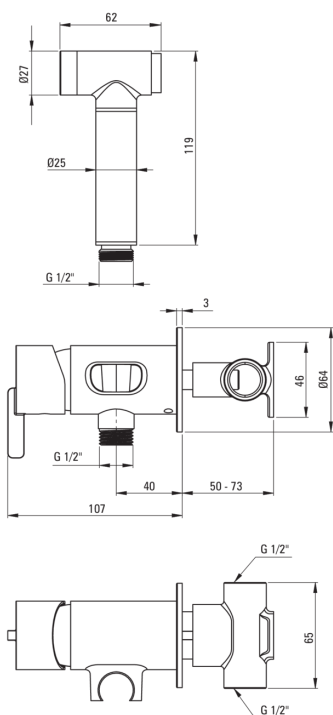

Código de producto: BQS_034M

EAN: 5907650818366

Color: cromo

Garantía [años]: 7

Mezclador

Finalizar	cromo
Material	latón
Tipo de mezcladora	piloto único, mezclador
Metodo de instalacion	ocultado
Clase de flujo [l/min]	Z - 4-9 l/min
Grupo acústico [db]	II (20 <x ≤ 30)
Revisar válvulas	Sí

Cartucho mezclador

Tamaño del cartucho de cerámica	35 mm
---------------------------------	-------

Manguera

Longitud [mm]	1200
Anti-twist	1

Duchas de mano

Start_stop	Sí
------------	----

Características:

- Forma noble y simplicidad atemporal
- Solo los mejores materiales cuya calidad es confirmada por la investigación en el laboratorio
- Cuerpo de batería hecho de latón de la más alta calidad
- La clase de flujo con (4-9 l/min) le permite reducir el consumo de agua
- El ensamblaje oculto asegura la estética del baño
- Consejos de manguera duraderos hechos de latón
- Sistema anti-Twist que evita la torcedura de la serpiente
- Batería equipada con válvulas de retención, gracias a las cuales el agua mixta no vuelve a la instalación