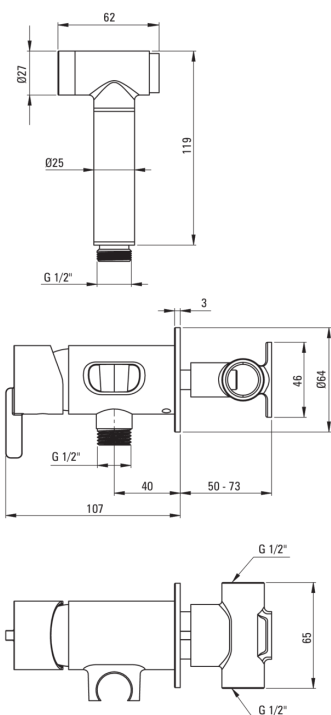

SILIA

Bidetarmatur, Unterputzmontage

Artikel-Nr.: BQS_034M

EAN: 5907650818366

Farbe: Chrom

Garantie [Jahre]: 7

Armatur

Ausführung	Chrom
Material	Messing
Art der armatur	Einhebel, Mischer
Methode der montage	Unterputz-
Durchflussklasse [l/min]	Z - 4-9 l/min
Akkustische gruppe	II
Rückventil	Ja

Kartusche

Größe der kartusche	35 mm
---------------------	-------

Schläuche

Länge	1200
Anti-twist	1

Handbrausen

Start-stop-button	Ja
-------------------	----

Charakteristische Merkmale:

- Edle Form und zeitlose Schlichtheit
- Nur die besten Materialien, deren Qualität durch Laboruntersuchungen bestätigt wird
- Armaturkörper ist aus hochwertigem Messing gefertigt
- Durchflussklasse Z (4-9 l/min) ermöglicht einen reduzierten Wasserverbrauch
- Unterputzmontage für ästhetische Gestaltung im Bad
- Langlebige Schlauchenden aus Messing
- Anti-Twist-System verhindert das Verdrehen des Schlauchs
- Armatur ist mit Rückschlagventilen ausgestattet, damit das gemischte Wasser nicht in die Installation zurückfließt
- Im Angebot Präparat zum Reinigen von Armaturen in allen Ausführungen