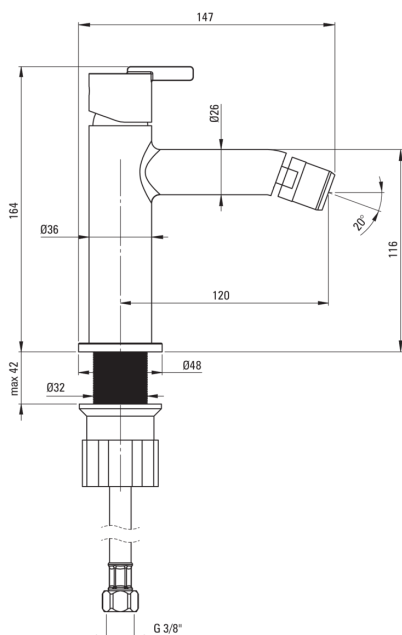

SILIA

Змішувач для біде

Код продукту: BQS_030M

EAN: 5907650854746

Колір: хром

Гарантія: 7

Змішувач

Оздоблення	хром
Матеріал	латунь
Тип змішувача	з однією ручкою, змішуючий
Спосіб монтажу	стоячий
Клас витрати	Z - 4-9 л/хв
Акустична група	I ($x \leq 20$)

Картридж до змішувача

Розмір керамічного картриджа	25 мм
------------------------------	-------

Носики

Вид носика	нерухомий
Діапазон виливу змішувача [мм]	120
Матеріал	латунь

Аератори

Тип аератора	силіконовий
Розмір аератора	M22

З'єднувальні шланги

Довжина [мм]	450
Винт до інсталяції	3/8"
Винт кронштейна	M10

Відмінна риса:

- Шляхетна форма та позачасова простота
- Корпус змішувача виготовлений з високоякісної латуні
- З'єднувальні шланги в комплекті
- Монтажна втулка полегшує монтаж змішувача
- Тільки найкращі матеріали, якість яких ми підтверджуємо дослідженнями в лабораторії
- Змішувач оснащений аератором для аерації струменя
- Клас витрати (4-9 л / хв) дозволяє знизити витрату води
- Засіб для очищення санітарної арматури доступний у всіх кольорах
- Силіконовий аератор для легкого видалення вапняних відкладень