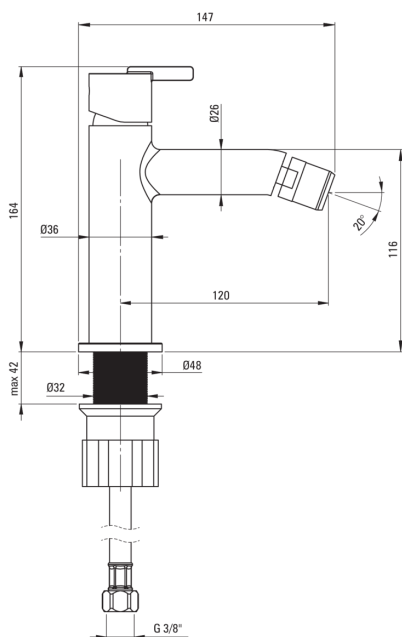

SILIA

Armatura za bide

koda izdelka: BQS_030M

EAN: 5907650854746

Barva: krom

Garancija [leta]: 7

Armatura vključena

Finiš	krom
Material	medenina
Tip armature	z eno ročico, armatura
Metoda montaže	stoječ
Razred pretoka [l/min]	Z - 4-9 l/min
Zvočni razred [db]	I (x ≤ 20)

Mešalna kartuša

Velikost keramične kartuše	25 mm
----------------------------	-------

Izlivi

Tip izliva	fiksno
Dolžina izliva [mm]	120
Material	medenina

Perlator

Tip perlatorja	silikonski
Velikost perlatorja	M22

Povezovalne cevi

Dolžina [mm]	450
Montažni navoj	3/8"
Navoj priključka 1/2"	M10

karakteristike:

- Plemenita oblika in brezčasna preprostost
- Telo armature je izdelano iz najkakovostnejše medenine
- Priložene priključne cevi
- Montažni tulec olajša namestitvev armature
- Samo najboljši materiali, katerih kakovost je potrjena z laboratorijskimi testi
- Armatura je opremljena s perlatorjem za vodni curek
- Razred pretoka Z (4-9 l/min) omogoča zmanjšanje porabe vode
- Ponudba vsebuje čistilno sredstvo za armature vseh barv
- Silikonski perlator za enostavno odstranjevanje vodnega kamna