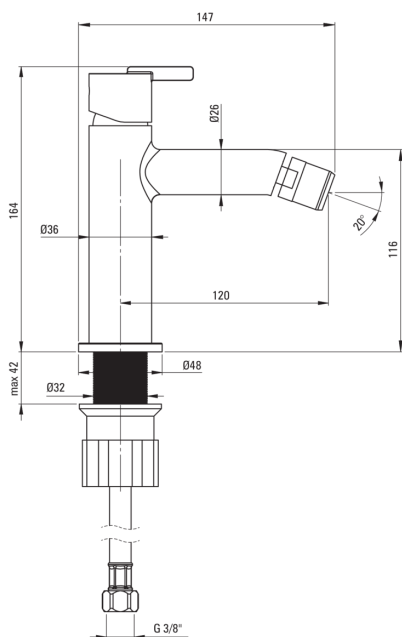

SILIA

Baterie pentru bideu

Codul produsului: BQS_030M

EAN: 5907650854746

Culoarea: cromat

Garanție [ani]: 7

Baterie

Finisaj	cromat
Material	alamă
Tipul bateriei	un mâner, baterie
Metoda de instalare	de sine stătător
Clasa de debit [l/min]	Z - 4-9 l/min
Grupa acustică [db]	I (x ≤ 20)

Baterie cartuş

Dimensiunea cartuşului ceramic	25 mm
--------------------------------	-------

Pipe

Tipul pipei	fix
Raza de acțiune a pipei bateriei [mm]	120
Material	alamă

Aeratoare

Tipul aeratorului	silicon
Dimensiunea aeratorului	M22

Furtunuri de racordare

Lungimea [mm]	450
Filet de instalare	3/8"
Filet de conexiune	M10

Caracteristici:

- Corpul bateriei este fabricat din alamă de cea mai bună calitate.
- Furtunuri de racordare de 45 cm incluse
- Manșonul de instalare ușurează instalarea bateriei.
- Doar cele mai bune materiale, a căror calitate a fost certificată prin teste de laborator
- Baterie este dotată cu aerator.
- Clasa de debit Z (4-9 l/min) permite reducerea consumului de apă.
- Oferta include și agenți de curățare pentru toate tipurile de finisaje
- Aerator din silicon pentru eliminarea ușoară a calcarului