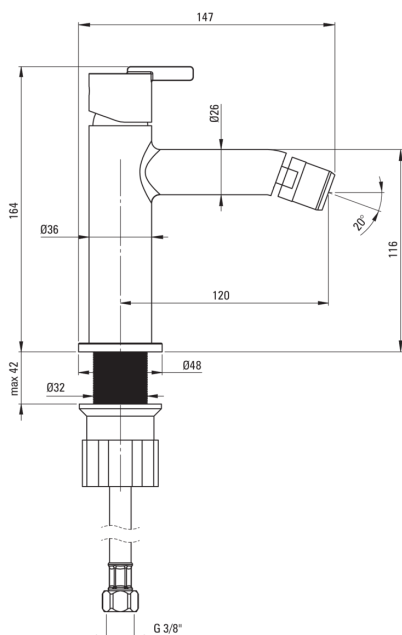

SILIA

Baterie pentru bideu

Codul produsului: BQS_030M

EAN: 5907650854746

Culoarea: cromat

Garanție [ani]: 7

Baterie

Finisaj	cromat
Material	alamă
Tipul bateriei	un mâner, baterie
Metoda de instalare	de sine stătător
Clasa de debit [l/min]	Z - 4-9 l/min
Grupa acustică [db]	I (x ≤ 20)

Baterie cartuş

Dimensiunea cartuşului ceramic	25 mm
--------------------------------	-------

Pipe

Tipul pipei	fix
Raza de acțiune a pipei bateriei [mm]	120
Material	alamă

Aeratoare

Tipul aeratorului	silicon
Dimensiunea aeratorului	M22

Furtunuri de racordare

Lungimea [mm]	450
Filet de instalare	3/8"
Filet de conexiune	M10

Caracteristici:

- Corpul bateriei este fabricat din alamă de cea mai bună calitate.
- Furtunuri de racordare de 45 cm incluse
- Manșonul de instalare ușurează instalarea bateriei.
- Doar cele mai bune materiale, a căror calitate a fost certificată prin teste de laborator
- Baterie este dotată cu aerator.
- Clasa de debit Z (4-9 l/min) permite reducerea consumului de apă.
- Oferta include și agenți de curățare pentru toate tipurile de finisaje
- Aerator din silicon pentru eliminarea ușoară a calcarului