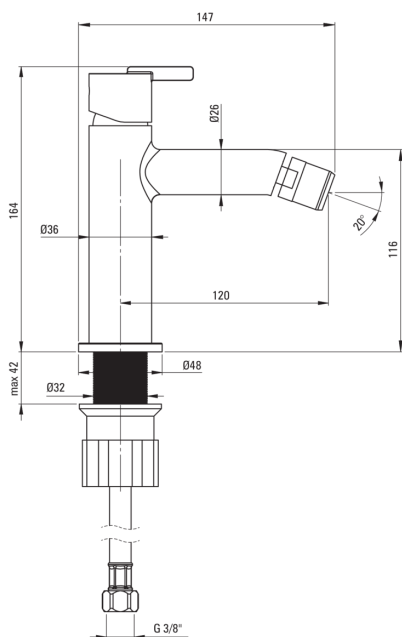

SILIA

Miscealtore Bidet

Codice prodotto: BQS_030M

EAN: 5907650854746

Colore: cromo

Garanzia [anni]: 7

Miscelatore

Finitura	cromo
Materiale	in ottone
Tipo di miscelatore	maniglia singola, miscelatore
Metodo di installazione	in piedi
Classe di flusso [l/min]	Z - 4-9 l/min
Gruppo acustico [db]	I (x ≤ 20)

Cartuccia per miscelatore

Dimensioni della cartuccia in ceramica 25 mm

Beccucci

Tipo a beccuccio	fermo
Gamma delle bocchette di miscelazione [mm]	120
Materiale	in ottone

Aeratori

Tipo di aeratore	silicone
Dimensioni dell'aeratore	M22

Tubi di collegamento

Lunghezza [mm]	450
Filetto di installazione	3/8"
Filetto di connessione	M10

Caratteristiche:

- Il corpo del miscelatore è realizzato in ottone di altissima qualità
- Tubi di collegamento da 45 cm inclusi
- Il manicotto di montaggio facilita l'installazione del miscelatore
- Solo i migliori materiali, la cui qualità è stata confermata da test di laboratorio
- Il miscelatore è dotato di un aeratore di flusso
- Classe di portata Z (4-9 l/min) che consente di ridurre il consumo d'acqua
- Aeratore in silicone per rimuovere facilmente il calcare