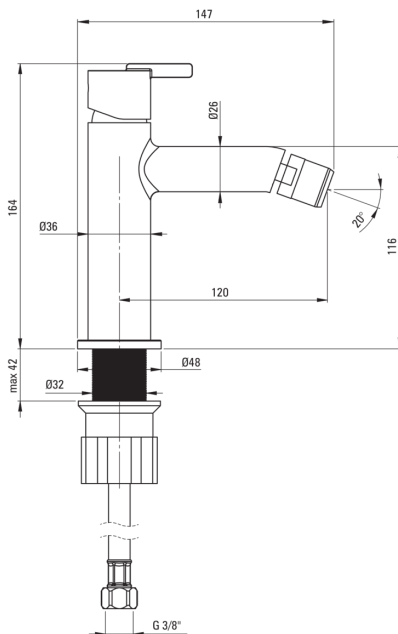

SILIA

Bidé csaptelep

Cikkszám: BQS_030M
EAN: 5907650854746
Szín: króm
Garancia [év]: 7

Csaptelep

Kivitelezés	króm
Anyag	sárgaréz
Csaptelep típusa	egykaros, keverő
Beszerelési mód	álló
Átfolyási osztály [l/perc]	Z - 4-9 l/min
Akusztikai osztály [db]	I (x ≤ 20)

Csaptelep betét

Betét mérete	25 mm
--------------	-------

Kifolyócsövek

Kifolyó típusa	fix
Csaptelep kifolyócső hatótávolsága [mm]	120
Anyag	sárgaréz

Perlátorok

Perlátor típusa	szilikon
Perlátor mérete	M22

Csatlakozó tömlők

Hosszúság [mm]	450
Menet beszereléshez	3/8"
Csatlakozó menet	M10

Kiemelések:

- Nemes forma és időtlen egyszerűség
- A csaptelep teste a legkiválóbb minőségű sárgarézből készült
- 45 cm-es csatlakozó tömlők mellékelve
- A szerelőhüvely megkönnyíti a csaptelep felszerelését
- Csak a legjobb alapanyagokból, amelyek minőségét laboratóriumi vizsgálatok igazolták
- A csaptelep perlátorral van felszerelve
- Z átfolyási osztály (4-9 l/perc), amely lehetővé teszi a vízfogyasztás csökkentését
- Az ajánlat tartalmaz egy tisztítószert a szerelvényekhez, amely bármilyen színhez használható
- Szilikon perlátor a vízkő egyszerű eltávolításához