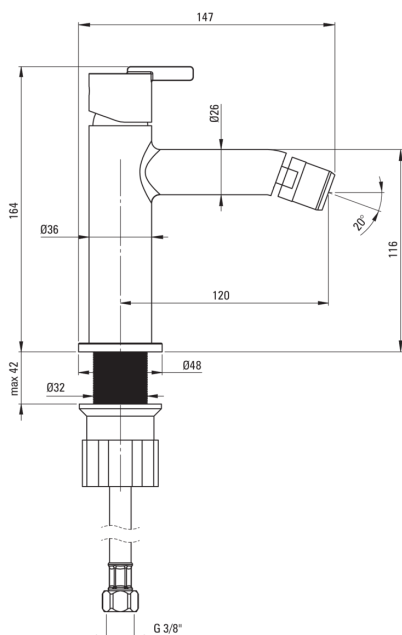

## Robinet de bidet

Code produit: BQS\_030M

EAN: 5907650854746

Couleur: chrome

Garantie [années]: 7

### Cartouche mélangeur

Taille de la cartouche en céramique	25 mm
-------------------------------------	-------

### Becs

Type de bec	fixe
La distance de bec de robinet [mm]	120
Matériel	cuivre

### Flexibles de raccordement

Longueur [mm]	450
Fil d'installation	3/8"
Fil de connexion	M10