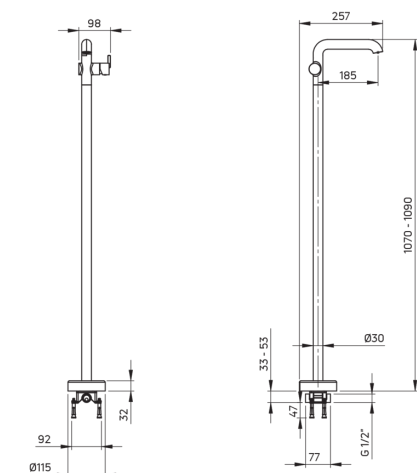

# Baterie pentru chiuvetă, de sine stătător

Codul produsului: BQS\_02KK

EAN: 5907650870197

Culoarea: cromat

Garanție [ani]: 7

## Baterie

Finisaj	cromat
Material	alamă
Tipul bateriei	un mâner, baterie
Metoda de instalare	pardoseală
Clasa de debit [l/min]	Z - 4-9 l/min
Grupa acustică [db]	II (20 < x ≤ 30)

## Baterie cartuș

Dimensiunea cartușului ceramic	25 mm
--------------------------------	-------

## Pipe

Tipul pipei	fix
Raza de acțiune a pipei bateriei [mm]	185
Material	alamă