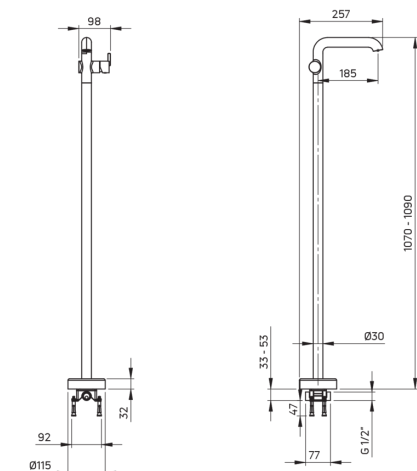

Code produit: BQS_02KK

EAN: 5907650870197

Couleur: chrome

Garantie [années]: 7

Mitigeur

Finition	chrome
Matériel	cuivre
Type de mitigeur	mono-manche, mixer
Méthode de montage	au sol
Classe de débit [l/min]	Z - 4-9 l/min
Groupe acoustique [db]	II (20 < x ≤ 30)

Cartouche mélangeur

Taille de la cartouche en céramique	25 mm
-------------------------------------	-------

Becs

Type de bec	fixe
La distance de bec de robinet [mm]	185
Matériel	cuivre

Aérateurs

Type d'aérateur	honeycomb, mobile
-----------------	-------------------