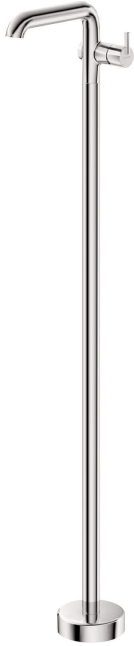

Código de producto: BQS\_02KK

EAN: 5907650870197

Color: cromo

Garantía [años]: 7

### Mezclador

Finalizar	cromo
Material	latón
Tipo de mezcladora	piloto único, mezclador
Metodo de instalacion	piso
Clase de flujo [l/min]	Z - 4-9 l/min
Grupo acústico [db]	II (20 <x ≤ 30)

### Cartucho mezclador

Tamaño del cartucho de cerámica	25 mm
---------------------------------	-------

### Boquiabiertos

Tipo de boquilla	aún
Rango de boquiabierto de mezclador [mm]	185
Material	latón