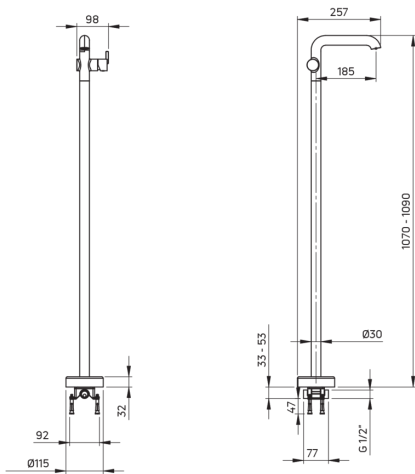

Código de producto: BQS\_02KK

EAN: 5907650870197

Color: cromo

Garantía [años]: 7

### Mezclador

Finalizar	cromo
Material	latón
Tipo de mezcladora	piloto único, mezclador
Metodo de instalacion	piso
Clase de flujo [l/min]	Z - 4-9 l/min
Grupo acústico [db]	II (20 <x ≤ 30)

### Cartucho mezclador

Tamaño del cartucho de cerámica	25 mm
---------------------------------	-------

### Boquiabiertos

Tipo de boquilla	aún
Rango de boquiabierto de mezclador [mm]	185
Material	latón