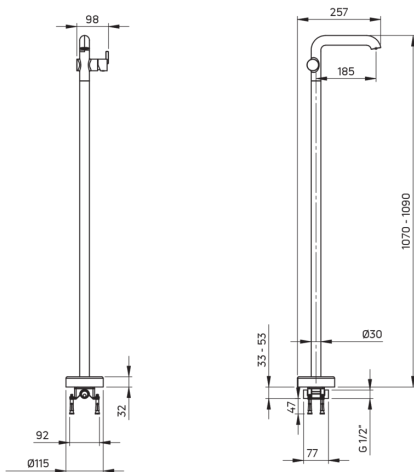

Waschbeckenarmatur, freistehend

Artikel-Nr.: BQS_02KK

EAN: 5907650870197

Farbe: Chrom

Garantie [Jahre]: 7

Armatur

Ausführung	Chrom
Material	Messing
Art der armatur	Einhebel, Mischer
Methode der montage	Fußboden
Durchflussklasse [l/min]	Z - 4-9 l/min
Akkustische gruppe	II

Kartusche

Größe der kartusche	25 mm
---------------------	-------

Ausläufe

Auslaufart	fest
Armaturausladung [mm]	185
Material	Messing

Aerator

Typ des luftsprudlers	hexagonal-, beweglich
-----------------------	-----------------------