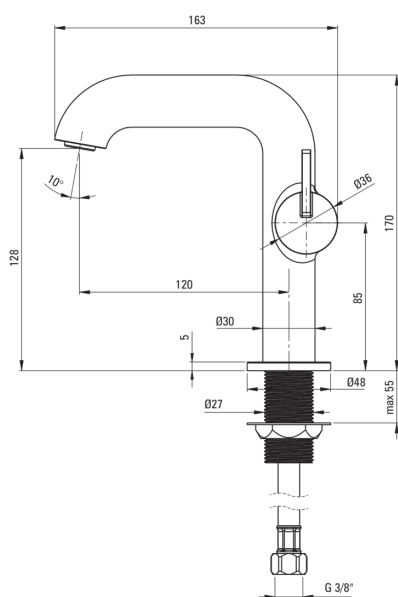

SILIA

Змішувач для раковини

Код продукту: BQS_024M

EAN: 5907650854364

Колір: хром

Гарантія: 7

Змішувач

Оздоблення	хром
Матеріал	латунь
Тип змішувача	з однією ручкою, змішуючий
Спосіб монтажу	стоячий
Клас витрати	Z - 4-9 л/хв
Акустична група	I ($x \leq 20$)

Картридж до змішувача

Розмір керамічного картриджа	25 мм
------------------------------	-------

Носики

Вид носика	нерухомий
Діапазон виливу змішувача [мм]	120
Матеріал	латунь

Аератори

Тип аератора	рухомий, плоский
Розмір аератора	M24

З'єднувальні шланги

Довжина [мм]	450
Винт до інсталяції	3/8"
Винт кронштейна	M10

Відмінна риса:

- Шляхетна форма та позачасова простота
- Змішувач оснащений аератором для аерації струменя
- Корпус змішувача виготовлений з високоякісної латуні
- Монтажна втулка полегшує монтаж змішувача
- Рухомий аератор дозволяє направляти струмінь води
- З'єднувальні шланги в комплекті
- Тільки найкращі матеріали, якість яких ми підтверджуємо дослідженнями в лабораторії
- Клас витрати (4-9 л / хв) дозволяє знизити витрату води
- Важіль, розташований збоку полегшує підтримання чистоти носика
- Засіб для очищення санітарної арматури доступний у всіх кольорах