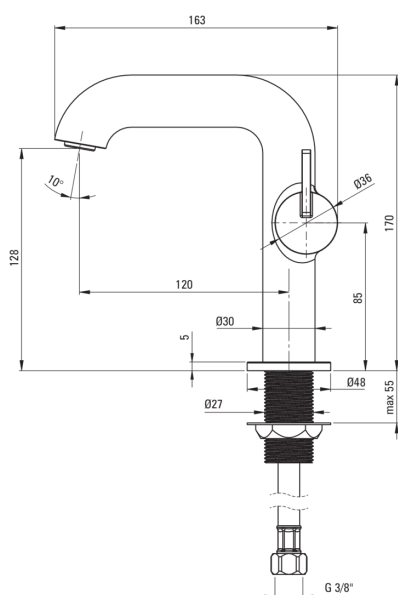

SILIA

Armatura za umivalnik

koda izdelka: BQS_024M

EAN: 5907650854364

Barva: krom

Garancija [leta]: 7

Armatura vključena

Finiš	krom
Material	medenina
Tip armature	z eno ročico, armatura
Metoda montaže	stoječ
Razred pretoka [l/min]	Z - 4-9 l/min
Zvočni razred [db]	I (x ≤ 20)

Mešalna kartuša

Velikost keramične kartuše	25 mm

Izlivi

Tip izliva	fiksno
Dolžina izliva [mm]	120
Material	medenina

Perlator

Tip perlatorja	vrtljivo, plosko
Velikost perlatorja	M24

Povezovalne cevi

Dolžina [mm]	450
Montažni navoj	3/8"
Navoj priključka 1/2"	M10

karakteristike:

- Plemenita oblika in brezčasna preprostost
- Armatura je opremljena s perlatorjem za vodni curek
- Telo armature je izdelano iz najkakovostnejše medenine
- Montažni tulec olajša namestitev armature
- Premični perlator omogoča usmerjanje toka vode
- Priložene priključne cevi
- Samo najboljši materiali, katerih kakovost je potrjena z laboratorijskimi testi
- Razred pretoka Z (4-9 l/min) omogoča zmanjšanje porabe vode
- Ročica ob strani omogoča enostavno vzdrževanje čistoče armature
- Ponudba vsebuje čistilno sredstvo za armature vseh barv