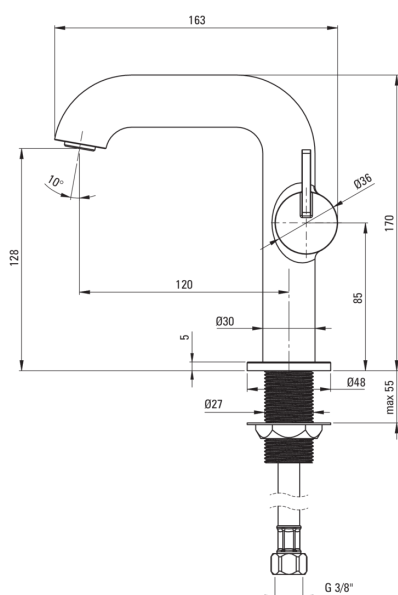

SILIA

Смеситель для раковины

Код товара: BQS_024M

EAN: 5907650854364

Цвет: хром

Гарантия [лет]: 7

Смесители

Отделка	хром
Материал	латунь
Вид смесителя	однорычажный, смешивающий
Способ монтажа	стоящий
Класс расхода [л/мин]	Z - 4-9 л/мин
Акустическая группа [дБ]	I ($x \leq 20$)

Картридж к смесителю

Размер картриджа	25 мм
------------------	-------

Изливы

Вид излива	стандартный
Длина излива [мм]	120
Материал	латунь

Аэраторы

Тип аэратора	подвижный, плоский
Размер аэратора	M24

Соединительные шланги

Длина [мм]	450
Винт к инсталляции	3/8"
Винт кронштейна	M10

Отличительные черты:

- Благородные формы и вечная простота
- Смеситель оборудован струйным аэратором
- Корпус смесителя изготовлен из латуни высочайшего качества
- Монтажная втулка облегчает установку смесителя
- Мобильный аэратор позволяет направлять струю воды
- Соединительные шланги 45 см в комплекте
- Только лучшие материалы, качество которых подтверждено лабораторными испытаниями
- Класс расхода Z (4-9 л/мин) позволяет снизить употребление воды
- Благодаря рычагу который сбоку облегчено поддержание чистоты носика
- Предложение включает чистящее средство для арматуры всех цветов