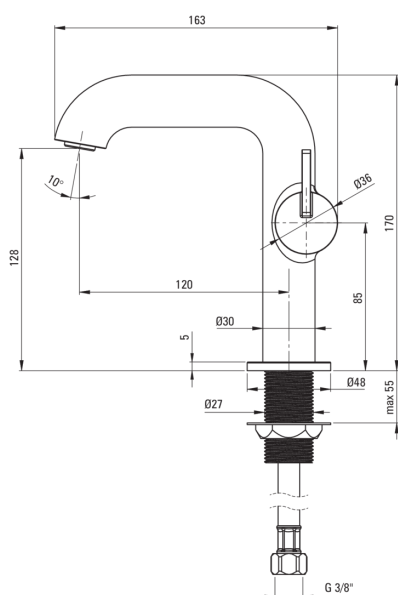

SILIA

Baterie pentru chiuvetă

deante

Codul produsului: BQS_024M

EAN: 5907650854364

Culoarea: cromat

Garanție [ani]: 7

Baterie

Baterie cartuș

| | |
|--------------------------------|-------|
| Dimensiunea cartușului ceramic | 25 mm |
|--------------------------------|-------|

Pipe

| | |
|---------------------------------------|-------|
| Tipul pipei | fix |
| Raza de acțiune a pipei bateriei [mm] | 120 |
| Material | alamă |

Aeratoare

| | |
|-------------------------|----------------|
| Tipul aeratorului | pivotant, plat |
| Dimensiunea aeratorului | M24 |

Furtunuri de racordare

| | |
|--------------------|------|
| Lungimea [mm] | 450 |
| Filet de instalare | 3/8" |
| Filet de conexiune | M10 |

Caracteristici:

- Baterie este dotată cu aerator.
- Corpul bateriei este fabricat din alamă de cea mai bună calitate.
- Manșonul de instalare ușurează instalarea bateriei.
- Aeratorul mobil permite direcționarea jetului de apă.
- Furtunuri de racordare de 45 cm incluse
- Doar cele mai bune materiale, a căror calitate a fost certificată prin teste de laborator
- Clasa de debit Z (4-9 l/min) permite reducerea consumului de apă.
- Mânerul lateral face mai ușoară menținerea pipei curate.
- Oferta include și agenți de curățare pentru toate tipurile de finisaje