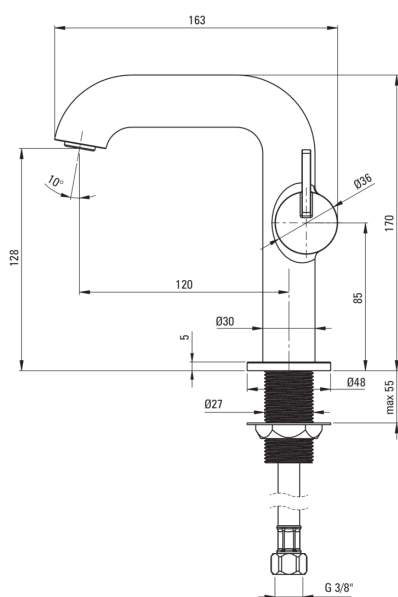

SILIA

Baterie pentru chiuvetă

deante

Codul produsului: BQS_024M

EAN: 5907650854364

Culoarea: cromat

Garanție [ani]: 7

Baterie

Baterie cartuș

| | |
|--------------------------------|-------|
| Dimensiunea cartușului ceramic | 25 mm |
|--------------------------------|-------|

Pipe

| | |
|---------------------------------------|-------|
| Tipul pipei | fix |
| Raza de acțiune a pipei bateriei [mm] | 120 |
| Material | alamă |

Aeratoare

| | |
|-------------------------|----------------|
| Tipul aeratorului | pivotant, plat |
| Dimensiunea aeratorului | M24 |

Furtunuri de racordare

| | |
|--------------------|------|
| Lungimea [mm] | 450 |
| Filet de instalare | 3/8" |
| Filet de conexiune | M10 |

Caracteristici:

- Baterie este dotată cu aerator.
- Corpul bateriei este fabricat din alamă de cea mai bună calitate.
- Manșonul de instalare ușurează instalarea bateriei.
- Aeratorul mobil permite direcționarea jetului de apă.
- Furtunuri de racordare de 45 cm incluse
- Doar cele mai bune materiale, a căror calitate a fost certificată prin teste de laborator
- Clasa de debit Z (4-9 l/min) permite reducerea consumului de apă.
- Mânerul lateral face mai ușoară menținerea pipei curate.
- Oferta include și agenți de curățare pentru toate tipurile de finisaje