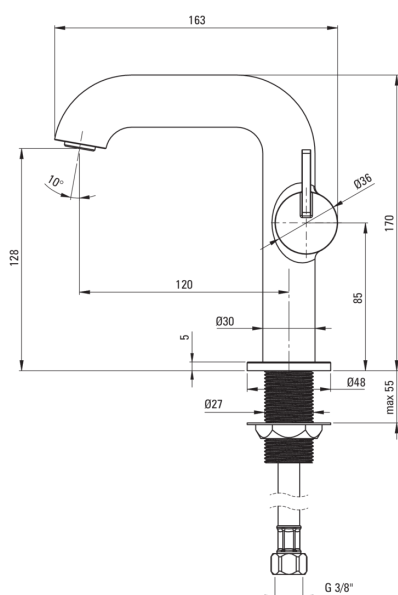

SILIA

Bateria umywalkowa

Cena Netto: 543,90 zł
Cena Brutto: 669,00 zł

deante

Kod produktu: BQS_024M

EAN: 5907650854364

Kolor: chrom

Gwarancja [lata]: 7

Bateria

Wykończenie	chrom
Materiał	mosiądz
Rodzaj baterii	jednouchwytowa, mieszaczowa
Sposób montażu	stojący
Klasa przepływu [l/min]	Z - 4-9 l/min
Grupa akustyczna [db]	I (x ≤ 20)

Głowica do baterii

Rozmiar głowicy ceramicznej	25 mm

Wylewka

Rodzaj wylewki	stała
Zasięg wylewki baterijnej [mm]	120
Materiał	mosiądz

Aerator

Typ aeratora	ruchomy, płaski
Rozmiar aeratora	M24

Wężyk przyłączeniowy

Długość [mm]	450
Gwint od instalacji	3/8"
Gwint przyłącza	M10

Wyróżniki:

- Szlachetna forma i ponadczasowa prostota
- Bateria wyposażona w aerator napowietrzający strumień
- Korpus baterii wykonany z najwyższej jakości mosiądzu
- Tuleja montażowa ułatwia montaż baterii
- Ruchomy aerator pozwala pokierować strumieniem wody
- Wężyki przyłączeniowe w komplecie
- Tylko najlepsze materiały, których jakość potwierdzamy badaniami w laboratorium
- Klasa przepływu Z (4-9 l/min) pozwala na zredukowanie zużycia wody
- Dźwignia umieszczona z boku ułatwia utrzymanie wylewki w czystości
- W ofercie preparat do czyszczenia armatury we wszystkich kolorach