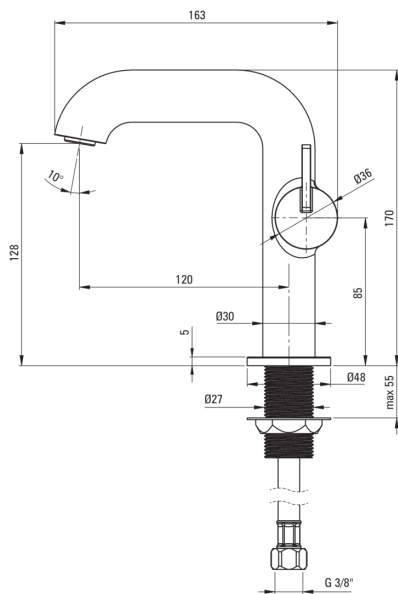

## Mosdó csaptelep

Cikkszám: BQS\_024M  
EAN: 5907650854364  
Szín: króm  
Garancia [év]: 7

### Csaptelep betét

Betét mérete	25 mm
--------------	-------

### Kifolyócsövek

Kifolyó típusa	fix
Csaptelep kifolyócső hatótávolsága [mm]	120
Anyag	sárgaréz

### Csatlakozó tömlők

Hosszúság [mm]	450
Menet beszereléshez	3/8"
Csatlakozó menet	M10