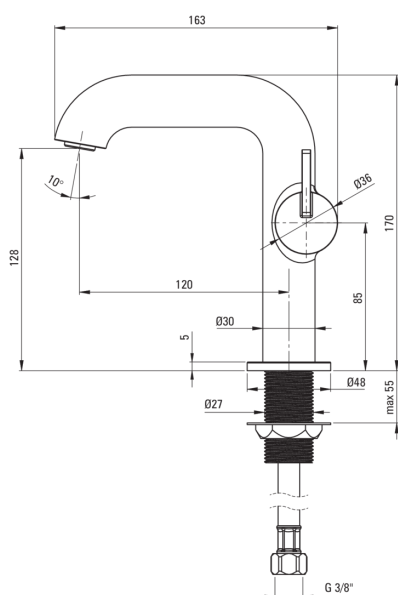

SILIA

Robinet de lavabo

Code produit: BQS_024M

EAN: 5907650854364

Couleur: chrome

Garantie [années]: 7

Mitigeur

Finition	chrome
Matériel	cuivre
Type de mitigeur	mono-manche, mixer
Méthode de montage	debout
Classe de débit [l/min]	Z - 4-9 l/min
Groupe acoustique [db]	I (x ≤ 20)

Cartouche mélangeur

Taille de la cartouche en céramique	25 mm
-------------------------------------	-------

Becs

Type de bec	fixe
La distance de bec de robinet [mm]	120
Matériel	cuivre

Aérateurs

Type d'aérateur	mobile, plat
Taille de l'aérateur	M24

Flexibles de raccordement

Longueur [mm]	450
Fil d'installation	3/8"
Fil de connexion	M10

Caractéristiques:

- Forme noble et simplicité intemporelle
- Le mitigeur est équipé d'un aérateur de jet
- Le corps du mitigeur est en cuivre de la plus haute qualité
- Le manchon de montage facilite l'installation du mitigeur
- Un aérateur mobile permet de diriger le jet d'eau
- Tuyaux de raccordement de 45 cm inclus
- Seuls les meilleurs matériaux, dont la qualité a été confirmée par des tests en laboratoire
- Classe de débit Z (4-9 l/min) permettant une réduction de la consommation d'eau
- la manette sur le côté facilite le nettoyage du bec
- L'offre comprend un produit de nettoyage pour les luminaires de toutes les couleurs