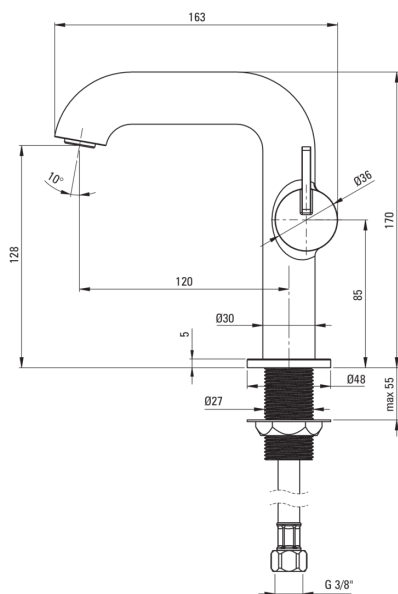

Código de producto: BQS_024M

EAN: 5907650854364

Color: cromo

Garantía [años]: 7

Mezclador

Finalizar	cromo
Material	latón
Tipo de mezcladora	piloto único, mezclador
Metodo de instalacion	de pie
Clase de flujo [l/min]	Z - 4-9 l/min
Grupo acústico [db]	I (x ≤ 20)

Cartucho mezclador

Tamaño del cartucho de cerámica	25 mm
---------------------------------	-------

Boquiabiertos

Tipo de boquilla	aún
Rango de boquiabierto de mezclador [mm]	120
Material	latón

Aireador

Tipo aéreo	girar, departamento
Tamaño del aireador	M24

Conectando mangueras

Longitud [mm]	450
Hilo de instalación	3/8"
Hilo de conexión	M10

Características:

- Forma noble y simplicidad atemporal
- Batería equipada con una aireación del aireador de la corriente
- Cuerpo de batería hecho de latón de la más alta calidad
- La manga de montaje facilita la instalación de la batería
- El aireador móvil le permite dirigir la corriente de agua
- Mangueras de conexión incluidas
- Solo los mejores materiales cuya calidad es confirmada por la investigación en el laboratorio
- La clase de flujo con (4-9 l/min) le permite reducir el consumo de agua
- La palanca colocada en el costado hace que sea más fácil mantener la regla limpia