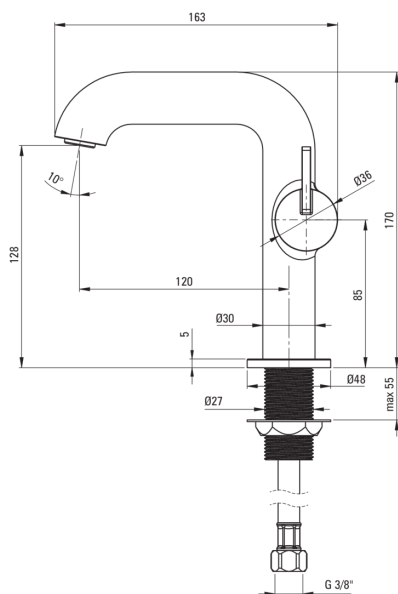

### Armatur

Ausführung	Chrom
Material	Messing
Art der armatur	Einhebel, Mischer
Methode der montage	stehend
Durchflussklasse [l/min]	Z - 4-9 l/min
Akkustische gruppe	I (x ≤ 20)

### Kartusche

Größe der kartusche	25 mm
---------------------	-------

### Ausläufe

Auslaufart	fest
Armaturausladung [mm]	120
Material	Messing

### Anschlussschläuche

Länge	450
Installationsgewinde	3/8"
Anschlussgewinde	M10