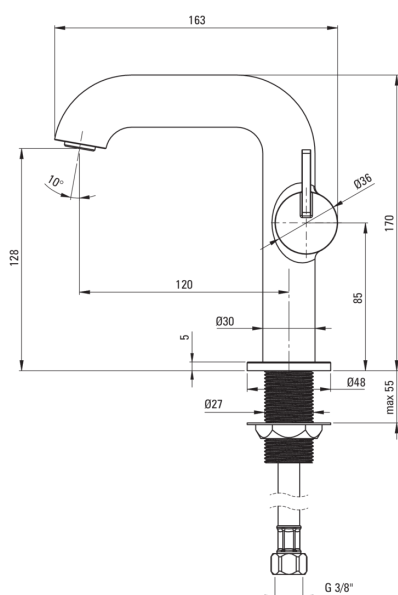

SILIA Waschbeckenarmatur

Artikel-Nr.: BQS_024M

EAN: 5907650854364

Farbe: Chrom

Garantie [Jahre]: 7

Armatur

Ausführung	Chrom
Material	Messing
Art der armatur	Einhebel, Mischer
Methode der montage	stehend
Durchflussklasse [l/min]	Z - 4-9 l/min
Akkustische gruppe	I (x ≤ 20)

Kartusche

Größe der kartusche	25 mm
---------------------	-------

Ausläufe

Auslaufart	fest
Armaturausladung [mm]	120
Material	Messing

Aerator

Typ des luftsprudlers	beweglich, flach
Aerator gröÙe	M24

Anschlussschläuche

Länge	450
Installationsgewinde	3/8"
Anschlussgewinde	M10

Charakteristische Merkmale:

- Edle Form und zeitlose Schlichtheit
- Armatur ist mit einem Strahlbelüfter ausgestattet
- Armaturkörper ist aus hochwertigem Messing gefertigt
- Montagehülse erleichtert die Montage der Armatur
- Beweglicher Aerator ermöglicht den Wasserstrahl zu lenken
- 45 cm Anschlusschläuche im Set
- Nur die besten Materialien, deren Qualität durch Laboruntersuchungen bestätigt wird
- Durchflussklasse Z (4-9 l/min) ermöglicht einen reduzierten Wasserverbrauch
- Hebel an der Seite erleichtert die Reinigung des Auslaufs
- Im Angebot Präparat zum Reinigen von Armaturen in allen Ausführungen