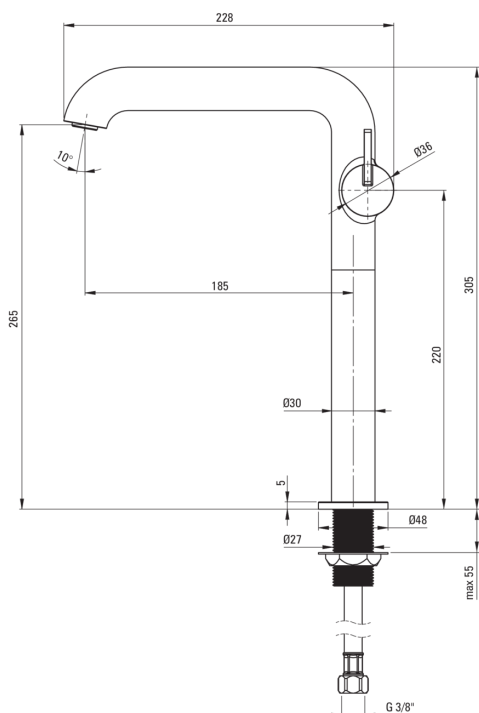

SILIA

Armatura za umivalnik, visoko

koda izdelka: BQS_024K

EAN: 5907650853862

Barva: krom

Garancija [leta]: 7

Armatura vključena

Finiš	krom
Material	medenina
Tip armature	z eno ročico, armatura
Metoda montaže	stoječ
Razred pretoka [l/min]	Z - 4-9 l/min
Zvočni razred [db]	I (x ≤ 20)

Mešalna kartuša

Velikost keramične kartuše	25 mm
----------------------------	-------

Perlator

Tip perlatorja	vrtljivo, plosko
Velikost perlatorja	M24

karakteristike:

- Plemenita oblika in brezčasna preprostost
- Telo armature je izdelano iz najkakovostnejše medenine
- Armatura je opremljena s perlatorjem za vodni curek
- Premični perlator omogoča usmerjanje toka vode
- Samo najboljši materiali, katerih kakovost je potrjena z laboratorijskimi testi
- Priložene priključne cevi
- Montažni tulec olajša namestitev armature
- Razred pretoka Z (4-9 l/min) omogoča zmanjšanje porabe vode
- Ročica ob strani omogoča enostavno vzdrževanje čistoče armature
- Ponudba vsebuje čistilno sredstvo za armature vseh barv