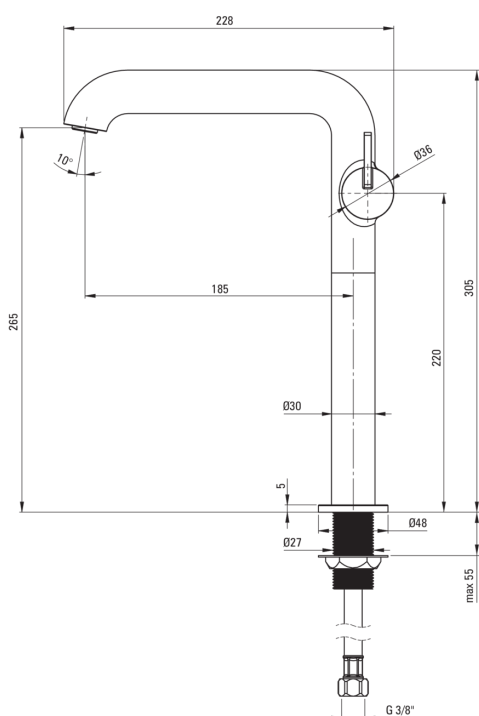

SILIA

Armatura za umivalnik, visoko

koda izdelka: BQS_024K

EAN: 5907650853862

Barva: krom

Garancija [leta]: 7

Armatura vključena

Finiš	krom
Material	medenina
Tip armature	z eno ročico, armatura
Metoda montaže	stoječ
Razred pretoka [l/min]	Z - 4-9 l/min
Zvočni razred [db]	I (x ≤ 20)

Mešalna kartuša

Velikost keramične kartuše	25 mm
----------------------------	-------

Perlator

Tip perlatorja	vrtljivo, plosko
Velikost perlatorja	M24

karakteristike:

- Plemenita oblika in brezčasna preprostost
- Telo armature je izdelano iz najkakovostnejše medenine
- Armatura je opremljena s perlatorjem za vodni curek
- Premični perlator omogoča usmerjanje toka vode
- Samo najboljši materiali, katerih kakovost je potrjena z laboratorijskimi testi
- Priložene priključne cevi
- Montažni tulec olajša namestitev armature
- Razred pretoka Z (4-9 l/min) omogoča zmanjšanje porabe vode
- Ročica ob strani omogoča enostavno vzdrževanje čistoče armature
- Ponudba vsebuje čistilno sredstvo za armature vseh barv