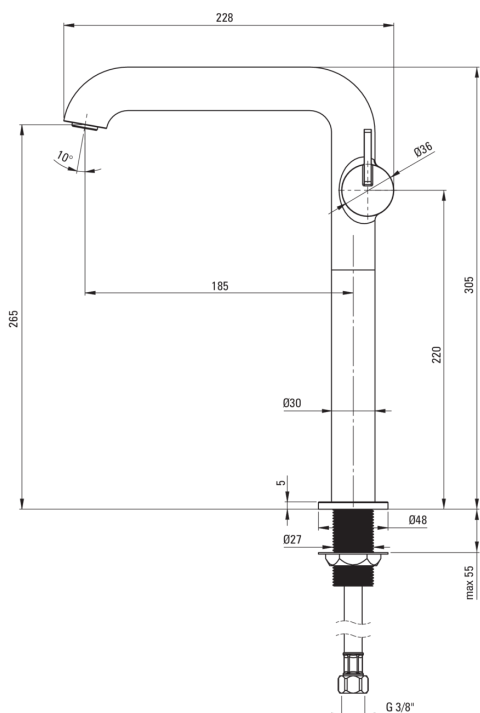

SILIA

Смеситель для раковины, высокий

 deante

Код товара: BQS_024K

EAN: 5907650853862

Цвет: хром

Гарантия [лет]: 7

Смесители

Отделка	хром
Материал	латунь
Вид смесителя	однорычажный, смешивающий
Способ монтажа	стоящий
Класс расхода [л/мин]	Z - 4-9 л/мин
Акустическая группа [дБ]	I ($x \leq 20$)

Картридж к смесителю

Размер картриджа	25 мм
------------------	-------

Аэраторы

Тип аэратора	подвижный, плоский
Размер аэратора	M24

Отличительные черты:

- Благородные формы и вечная простота
- Корпус смесителя изготовлен из латуни высочайшего качества
- Смеситель оборудован струйным аэратором
- Мобильный аэратор позволяет направлять струю воды
- Только лучшие материалы, качество которых подтверждено лабораторными испытаниями
- Соединительные шланги 45 см в комплекте
- Монтажная втулка облегчает установку смесителя
- Класс расхода Z (4-9 л/мин) позволяет снизить употребление воды
- Благодаря рычагу который сбоку облегчено поддержание чистоты носика
- Предложение включает чистящее средство для арматуры всех цветов