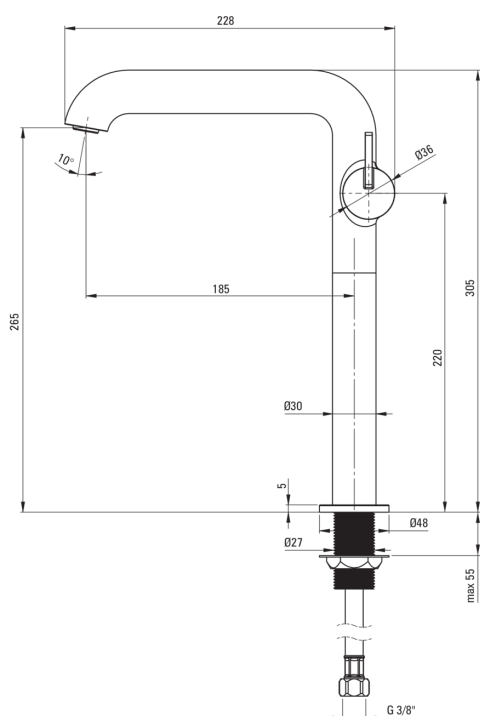

SILIA

Baterie pentru chiuvetă, înalt

Codul produsului: BQS_024K

EAN: 5907650853862

Culoarea: cromat

Garanție [ani]: 7

Baterie

Finisaj	cromat
Material	alamă
Tipul bateriei	un mâner, baterie
Metoda de instalare	de sine stătător
Clasa de debit [l/min]	Z - 4-9 l/min
Grupa acustică [db]	I (x ≤ 20)

Baterie cartuș

Dimensiunea cartușului ceramic	25 mm
--------------------------------	-------

Aeratoare

Tipul aeratorului	pivotant, plat
Dimensiunea aeratorului	M24

Caracteristici:

- Corpul bateriei este fabricat din alamă de cea mai bună calitate.
- Baterie este dotată cu aerator.
- Aeratorul mobil permite direcționarea jetului de apă.
- Doar cele mai bune materiale, a căror calitate a fost certificată prin teste de laborator
- Furtunuri de racordare de 45 cm incluse
- Manșonul de instalare ușurează instalarea bateriei.
- Clasa de debit Z (4-9 l/min) permite reducerea consumului de apă.
- Mânerul lateral face mai ușoară menținerea pipei curate.
- Oferta include și agenți de curățare pentru toate tipurile de finisaje