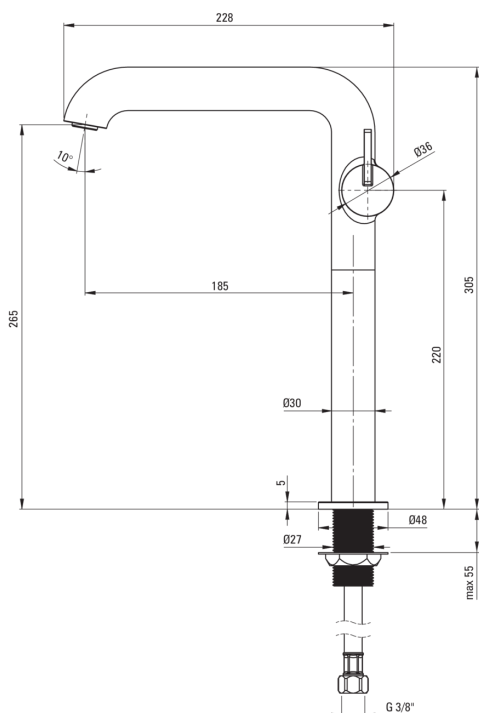

SILIA

Bateria umywalkowa wysoka

Cena Netto: 673,98 zł
Cena Brutto: 829,00 zł

deante

Kod produktu: BQS_024K

EAN: 5907650853862

Kolor: chrom

Gwarancja [lata]: 7

Bateria

Wykończenie	chrom
Materiał	mosiądz
Rodzaj baterii	jednouchwytowa, mieszaczowa
Sposób montażu	stojący
Klasa przepływu [l/min]	Z - 4-9 l/min
Grupa akustyczna [db]	I (x ≤ 20)

Głowica do baterii

Rozmiar głowicy ceramicznej	25 mm
-----------------------------	-------

Aerator

Typ aeratora	ruchomy, płaski
Rozmiar aeratora	M24

Wyróżniki:

- Szlachetna forma i ponadczasowa prostota
- Korpus baterii wykonany z najwyższej jakości mosiądzu
- Bateria wyposażona w aerator napowietrzający strumień
- Ruchomy aerator pozwala pokierować strumieniem wody
- Tylko najlepsze materiały, których jakość potwierdzamy badaniami w laboratorium
- Wężyki przyłączeniowe w komplecie
- Tuleja montażowa ułatwia montaż baterii
- Klasa przepływu Z (4-9 l/min) pozwala na zredukowanie zużycia wody
- Dźwignia umieszczona z boku ułatwia utrzymanie wylewki w czystości
- W ofercie preparat do czyszczenia armatury we wszystkich kolorach