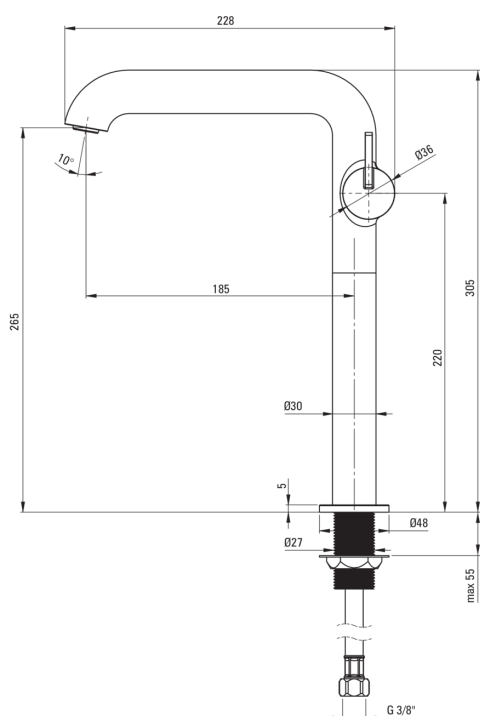

## Robinet de lavabo, haut

Code produit: BQS\_024K

EAN: 5907650853862

Couleur: chrome

Garantie [années]: 7

### Cartouche mélangeur

Taille de la cartouche en céramique	25 mm
-------------------------------------	-------