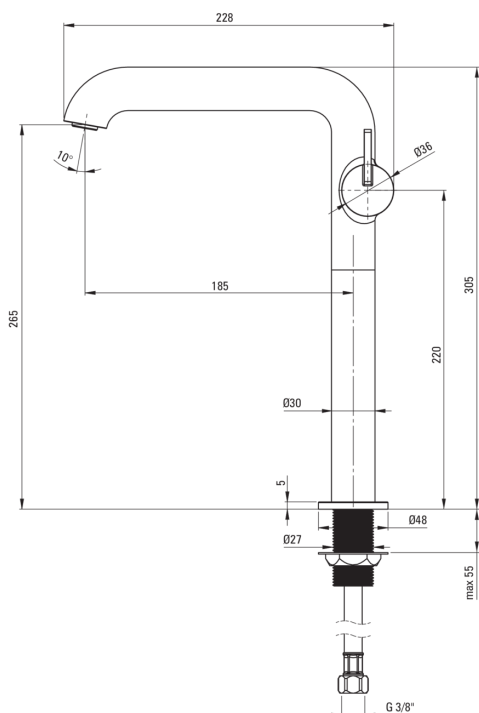

## Waschbeckenarmatur, hoch

Artikel-Nr.: BQS\_024K

EAN: 5907650853862

Farbe: Chrom

Garantie [Jahre]: 7

### Armatur

Ausführung	Chrom
Material	Messing
Art der armatur	Einhebel, Mischer
Methode der montage	stehend
Durchflussklasse [l/min]	Z - 4-9 l/min
Akkustische gruppe	I (x ≤ 20)

### Kartusche

Größe der kartusche	25 mm
---------------------	-------