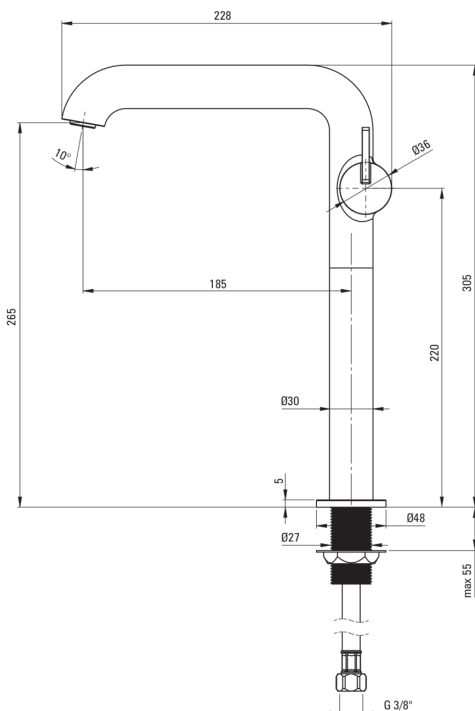

SILIA

Waschbeckenarmatur, hoch

Artikel-Nr.: BQS_024K
EAN: 5907650853862
Farbe: Chrom
Garantie [Jahre]: 7

Armatur

Ausführung	Chrom
Material	Messing
Art der armatur	Einhebel, Mischer
Methode der montage	stehend
Durchflussklasse [l/min]	Z - 4-9 l/min
Akkustische gruppe	I (x ≤ 20)

Kartusche

Größe der kartusche	25 mm
---------------------	-------

Aerator

Typ des luftsprudlers	beweglich, flach
Aerator gröÙe	M24

Charakteristische Merkmale:

- Edle Form und zeitlose Schlichtheit
- Armaturkörper ist aus hochwertigem Messing gefertigt
- Armatur ist mit einem Strahlbelüfter ausgestattet
- Beweglicher Aerator ermöglicht den Wasserstrahl zu lenken
- Nur die besten Materialien, deren Qualität durch Laboruntersuchungen bestätigt wird
- 45 cm Anschlussschläuche im Set
- Montagehülse erleichtert die Montage der Armatur
- Durchflussklasse Z (4-9 l/min) ermöglicht einen reduzierten Wasserverbrauch
- Hebel an der Seite erleichtert die Reinigung des Auslaufs
- Im Angebot Präparat zum Reinigen von Armaturen in allen Ausführungen