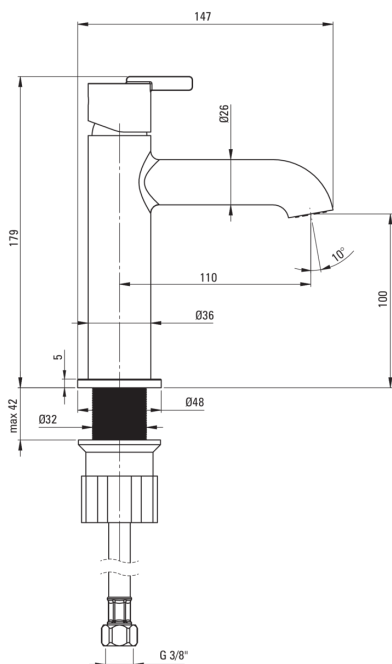

## Змішувач для раковини, окремо стоїть

 deante

Код продукту: BQS\_020M

EAN: 5907650853848

Колір: хром

Гарантія: 7

### Картридж до змішувача

Розмір керамічного картриджа	25 мм
------------------------------	-------

### Носики

Вид носика	нерухомий
Діапазон виливу змішувача [мм]	110
Матеріал	латунь

### З'єднувальні шланги

Довжина [мм]	450
Винт до інсталяції	3/8"
Винт кронштейна	M10