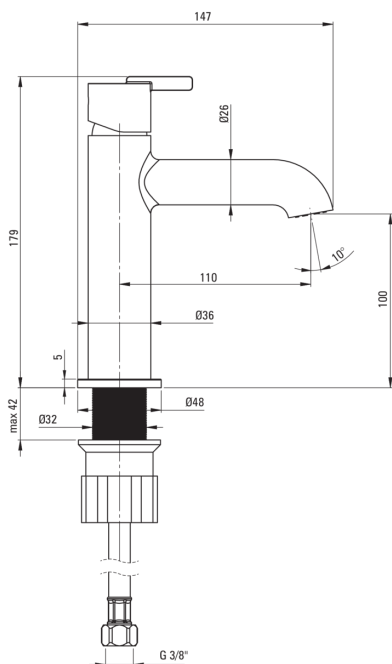

SILIA

Armatura za umivalnik, samostoječ

 deante

koda izdelka: BQS_020M

EAN: 5907650853848

Barva: krom

Garancija [leta]: 7

Armatura vključena

Finiš	krom
Material	medenina
Tip armature	z eno ročico, armatura
Metoda montaže	stoječ
Razred pretoka [l/min]	Z - 4-9 l/min
Zvočni razred [db]	I (x ≤ 20)

Mešalna kartuša

Velikost keramične kartuše	25 mm
----------------------------	-------

Izlivi

Tip izliva	fiksno
Dolžina izliva [mm]	110
Material	medenina

Perlator

Tip perlatorja	vrtljivo, plosko
Velikost perlatorja	M18

Povezovalne cevi

Dolžina [mm]	450
Montažni navoj	3/8"
Navoj priključka 1/2"	M10

karakteristike:

- Plemenita oblika in brezčasna preprostost
- Samo najboljši materiali, katerih kakovost je potrjena z laboratorijskimi testi
- Armatura je opremljena s perlatorjem za vodni curek
- Telo armature je izdelano iz najkakovostnejše medenine
- Montažni tulec olajša namestitev armature
- Premični perlator omogoča usmerjanje toka vode
- Priložene priključne cevi
- Razred pretoka Z (4-9 l/min) omogoča zmanjšanje porabe vode
- Ponudba vsebuje čistilno sredstvo za armature vseh barv