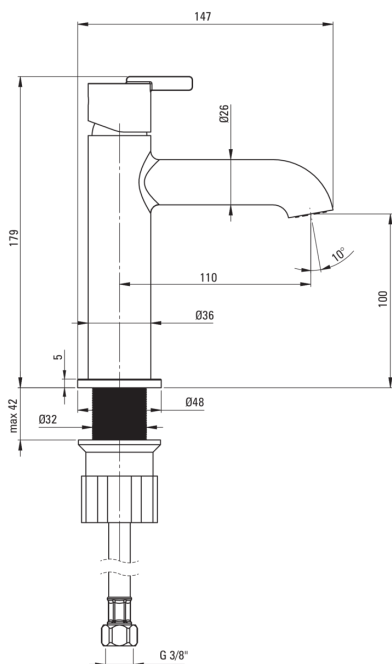

SILIA

Baterie pentru chiuvetă, de sine stătător

 deante

Codul produsului: BQS_020M

EAN: 5907650853848

Culoarea: cromat

Garanție [ani]: 7

Baterie

Finisaj	cromat
Material	alamă
Tipul bateriei	un mâner, baterie
Metoda de instalare	de sine stătător
Clasa de debit [l/min]	Z - 4-9 l/min
Grupa acustică [db]	I (x ≤ 20)

Baterie cartuș

Dimensiunea cartușului ceramic	25 mm
--------------------------------	-------

Pipe

Tipul pipei	fix
Raza de acțiune a pipei bateriei [mm]	110
Material	alamă

Aeratoare

Tipul aeratorului	pivotant, plat
Dimensiunea aeratorului	M18

Furtunuri de racordare

Lungimea [mm]	450
Filet de instalare	3/8"
Filet de conexiune	M10