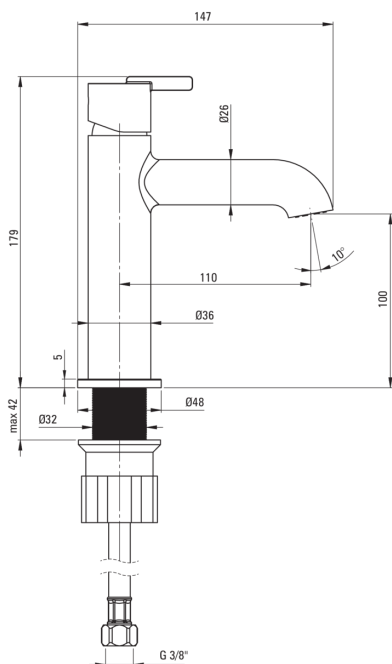

## Baterie pentru chiuvetă, de sine stătător

 deante

Codul produsului: BQS\_020M

EAN: 5907650853848

Culoarea: cromat

Garanție [ani]: 7

### Baterie cartuș

Dimensiunea cartușului ceramic	25 mm
--------------------------------	-------

### Aeratoare

Tipul aeratorului	pivotant, plat
Dimensiunea aeratorului	M18

### Furtunuri de racordare

Lungimea [mm]	450
Filet de instalare	3/8"
Filet de conexiune	M10