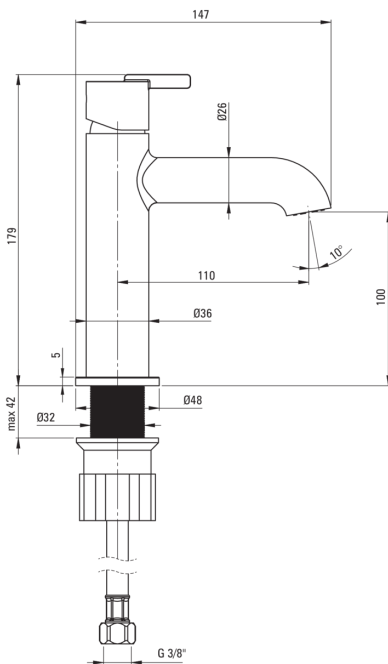

SILIA

Mosdó csaptelep, szabadonálló

Cikkszám: BQS_020M
EAN: 5907650853848
Szín: króm
Garancia [év]: 7

Csaptelep

Kivitelezés	króm
Anyag	sárgaréz
Csaptelep típusa	egykaros, keverő
Beszereési mód	álló
Átfolyási osztály [l/perc]	Z - 4-9 l/min
Akusztikai osztály [db]	I (x ≤ 20)

Csaptelep betét

Betét mérete	25 mm
--------------	-------

Kifolyócsövek

Kifolyó típusa	fix
Csaptelep kifolyócső hatótávolsága [mm]	110
Anyag	sárgaréz

Perlátorok

Perlátor típusa	mozgó, lapos
Perlátor mérete	M18

Csatlakozó tömlők

Hosszúság [mm]	450
Menet beszereléshez	3/8"
Csatlakozó menet	M10

Kiemelések:

- Nemes forma és időtlen egyszerűség
- Csak a legjobb alapanyagokból, amelyek minőségét laboratóriumi vizsgálatok igazolták
- A csaptelep perlátorral van felszerelve
- A csaptelep teste a legkiválóbb minőségű sárgarézből készült
- A szerelőhüvely megkönnyíti a csaptelep felszerelését
- A mozgatható perlátor lehetővé teszi a vízáram irányítását
- 45 cm-es csatlakozó tömlők mellékelve
- Z átfolyási osztály (4-9 l/perc), amely lehetővé teszi a vízfogyasztás csökkentését
- Az ajánlat tartalmaz egy tisztítószert a szerelvényekhez, amely bármilyen színhez használható