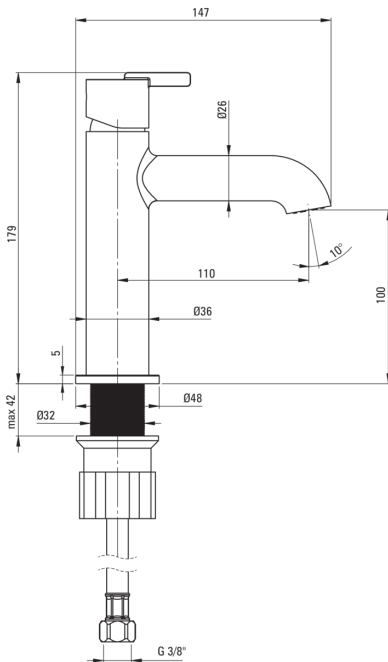

SILIA

Mosdó csaptelep, szabadonálló

Cikkszám: BQS_020M
EAN: 5907650853848
Szín: króm
Garancia [év]: 7

Csaptelep

Kivitelezés	króm
Anyag	sárgaréz
Csaptelep típusa	egykaros, keverő
Beszerelési mód	álló
Átfolyási osztály [l/perc]	Z - 4-9 l/min
Akusztikai osztály [db]	I (x ≤ 20)

Csaptelep betét

Betét mérete	25 mm
--------------	-------

Kifolyócsövek

Kifolyó típusa	fix
Csaptelep kifolyócső hatótávolsága [mm]	110
Anyag	sárgaréz

Perlátorok

Perlátor típusa	mozgó, lapos
Perlátor mérete	M18

Csatlakozó tömlők

Hosszúság [mm]	450
Menet beszereléshez	3/8"
Csatlakozó menet	M10

Kiemelések:

- Nemes forma és időtlen egyszerűség
- Csak a legjobb alapanyagokból, amelyek minőségét laboratóriumi vizsgálatok igazolták
- A csaptelep perlátorral van felszerelve
- A csaptelep teste a legkiválóbb minőségű sárgarézből készült
- A szerelőhüvely megkönnyíti a csaptelep felszerelését
- A mozgatható perlátor lehetővé teszi a vízáram irányítását
- 45 cm-es csatlakozó tömlők mellékelve
- Z átfolyási osztály (4-9 l/perc), amely lehetővé teszi a vízfogyasztás csökkentését
- Az ajánlat tartalmaz egy tisztítószert a szerelvényekhez, amely bármilyen színhez használható