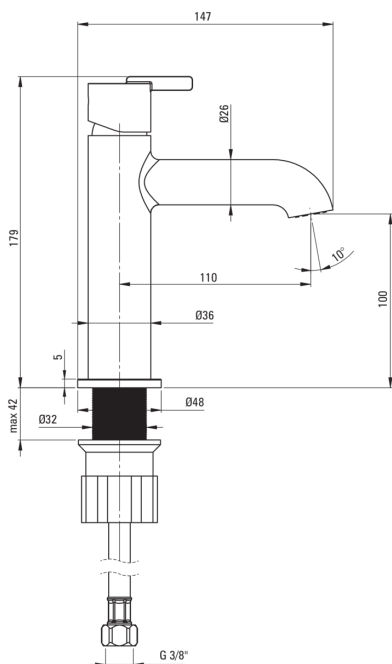

SILIA

Robinet de lavabo, Sur pied

Code produit: BQS_020M

EAN: 5907650853848

Couleur: chrome

Garantie [années]: 7

Mitigeur

Finition	chrome
Matériel	cuivre
Type de mitigeur	mono-manche, mixer
Méthode de montage	debout
Classe de débit [l/min]	Z - 4-9 l/min
Groupe acoustique [db]	I (x ≤ 20)

Cartouche mélangeur

Taille de la cartouche en céramique	25 mm
-------------------------------------	-------

Becs

Type de bec	fixe
La distance de bec de robinet [mm]	110
Matériel	cuivre

Aérateurs

Type d'aérateur	mobile, plat
Taille de l'aérateur	M18

Flexibles de raccordement

Longueur [mm]	450
Fil d'installation	3/8"
Fil de connexion	M10

Caractéristiques:

- Forme noble et simplicité intemporelle
- Seuls les meilleurs matériaux, dont la qualité a été confirmée par des tests en laboratoire
- Le mitigeur est équipé d'un aérateur de jet
- Le corps du mitigeur est en cuivre de la plus haute qualité
- Le manchon de montage facilite l'installation du mitigeur
- Un aérateur mobile permet de diriger le jet d'eau
- Tuyaux de raccordement de 45 cm inclus
- Classe de débit Z (4-9 l/min) permettant une réduction de la consommation d'eau
- L'offre comprend un produit de nettoyage pour les luminaires de toutes les couleurs