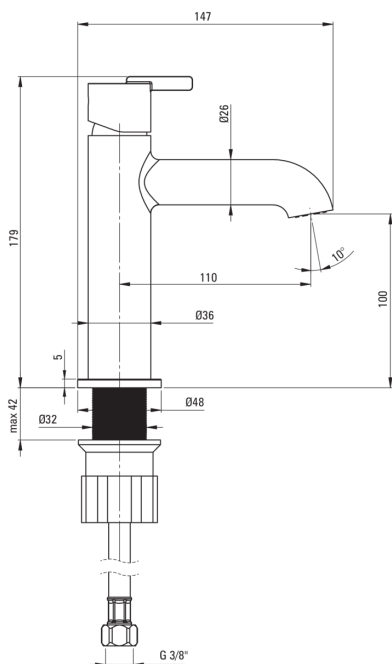

SILIA

Waschbeckenarmatur, freistehend

Artikel-Nr.: BQS_020M

EAN: 5907650853848

Farbe: Chrom

Garantie [Jahre]: 7

Armatur

Ausführung	Chrom
Material	Messing
Art der armatur	Einhebel, Mischer
Methode der montage	stehend
Durchflussklasse [l/min]	Z - 4-9 l/min
Akkustische gruppe	I (x ≤ 20)

Kartusche

Größe der kartusche	25 mm
---------------------	-------

Ausläufe

Auslaufart	fest
Armaturausladung [mm]	110
Material	Messing

Aerator

Typ des luftsprudlers	beweglich, flach
Aerator gröÙe	M18

Anschlusschläuche

Länge	450
Installationsgewinde	3/8"
Anschlussgewinde	M10

Charakteristische Merkmale:

- Edle Form und zeitlose Schlichtheit
- Nur die besten Materialien, deren Qualität durch Laboruntersuchungen bestätigt wird
- Armatur ist mit einem Strahlbelüfter ausgestattet
- Armaturkörper ist aus hochwertigem Messing gefertigt
- Montagehülse erleichtert die Montage der Armatur
- Beweglicher Aerator ermöglicht den Wasserstrahl zu lenken
- 45 cm Anschlusschläuche im Set
- Durchflussklasse Z (4-9 l/min) ermöglicht einen reduzierten Wasserverbrauch
- Im Angebot Präparat zum Reinigen von Armaturen in allen Ausführungen