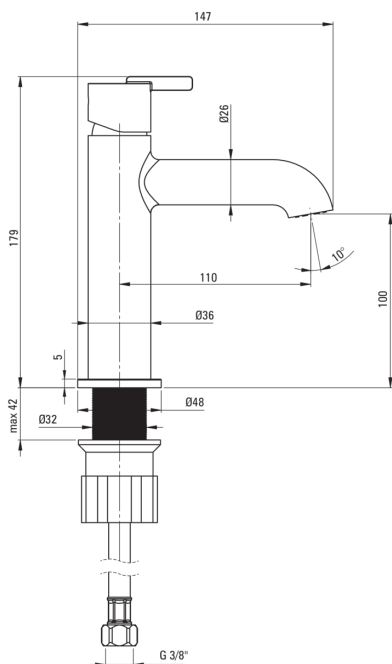

SILIA
Waschbeckenarmatur,
freistehend

Artikel-Nr.: BQS_020M

EAN: 5907650853848

Farbe: Chrom

Garantie [Jahre]: 7

Armatur

Ausführung	Chrom
Material	Messing
Art der armatur	Einhebel, Mischer
Methode der montage	stehend
Durchflussklasse [l/min]	Z - 4-9 l/min
Akkustische gruppe	I (x ≤ 20)

Kartusche

Größe der kartusche	25 mm
---------------------	-------

Ausläufe

Auslaufart	fest
Armaturausladung [mm]	110
Material	Messing

Aerator

Typ des luftsprudlers	beweglich, flach
Aerator gröÙe	M18

Anschlusschläuche

Länge	450
Installationsgewinde	3/8"
Anschlussgewinde	M10

Charakteristische Merkmale:

- Edle Form und zeitlose Schlichtheit
- Nur die besten Materialien, deren Qualität durch Laboruntersuchungen bestätigt wird
- Armatur ist mit einem Strahlbelüfter ausgestattet
- Armaturkörper ist aus hochwertigem Messing gefertigt
- Montagehülse erleichtert die Montage der Armatur
- Beweglicher Aerator ermöglicht den Wasserstrahl zu lenken
- 45 cm Anschlusschläuche im Set
- Durchflussklasse Z (4-9 l/min) ermöglicht einen reduzierten Wasserverbrauch
- Im Angebot Präparat zum Reinigen von Armaturen in allen Ausführungen