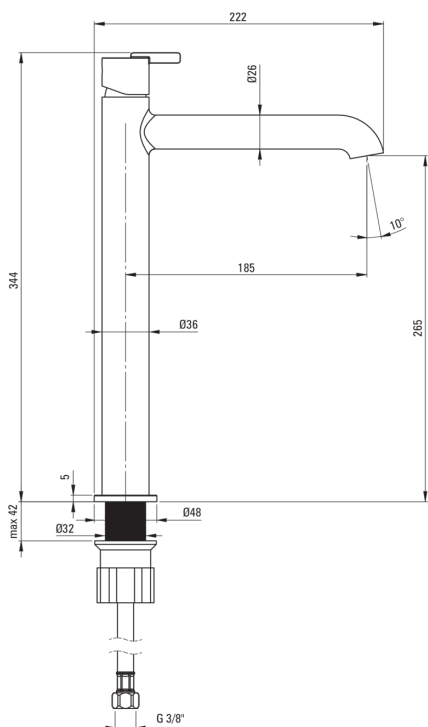

SILIA

Змішувач для раковини, ВИСОКИЙ

 deante

Код продукту: BQS_020K

EAN: 5907650852292

Колір: хром

Гарантія: 7

Змішувач

Оздоблення	хром
Матеріал	латунь
Тип змішувача	з однією ручкою, змішуючий
Спосіб монтажу	стоячий
Клас витрати	Z - 4-9 л/хв
Акустична група	I (x ≤ 20)

Картридж до змішувача

Розмір керамічного картриджа	25 мм
------------------------------	-------

Носики

Вид носика	нерухомий
Діапазон виливу змішувача [мм]	185
Матеріал	латунь

Аератори

Тип аератора	плоский, рухомий
Розмір аератора	M18

З'єднувальні шланги

Довжина [мм]	450
Винт до інсталяції	3/8"
Винт кронштейна	M10