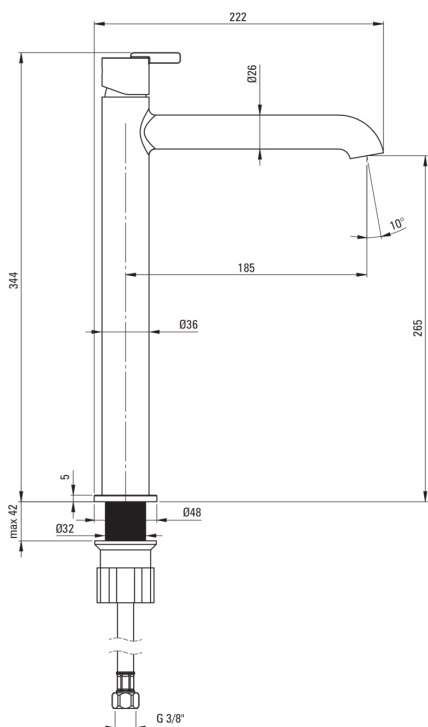

SILIA

Armatura za umivalnik, visoko

koda izdelka: BQS_020K

EAN: 5907650852292

Barva: krom

Garancija [leta]: 7

Armatura vključena

Finiš	krom
Material	medenina
Tip armature	z eno ročico, armatura
Metoda montaže	stoječ
Razred pretoka [l/min]	Z - 4-9 l/min
Zvočni razred [db]	I (x ≤ 20)

Mešalna kartuša

Velikost keramične kartuše	25 mm
----------------------------	-------

Izlivi

Tip izliva	fiksno
Dolžina izliva [mm]	185
Material	medenina

Perlator

Tip perlatorja	plosko, vrtljivo
Velikost perlatorja	M18

Povezovalne cevi

Dolžina [mm]	450
Montažni navoj	3/8"
Navoj priključka 1/2"	M10

karakteristike:

- Plemenita oblika in brezčasna preprostost
- Telo armature je izdelano iz najkakovostnejše medenine
- Montažni tulec olajša namestitev armature
- Armatura je opremljena s perlatorjem za vodni curek
- Premični perlator omogoča usmerjanje toka vode
- Samo najboljši materiali, katerih kakovost je potrjena z laboratorijskimi testi
- Priložene priključne cevi
- Razred pretoka Z (4-9 l/min) omogoča zmanjšanje porabe vode
- V ponudbi Deante imamo tudi varna namenska čistila