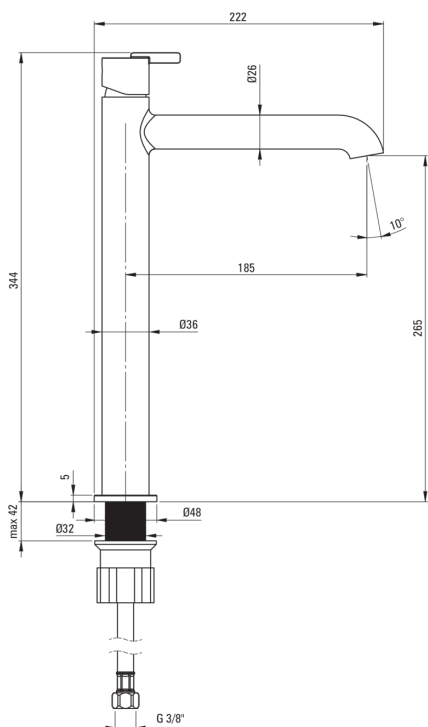

SILIA

Смеситель для раковины, высокий

 deante

Код товара: BQS_020K

EAN: 5907650852292

Цвет: хром

Гарантия [лет]: 7

Смесители

Отделка	хром
Материал	латунь
Вид смесителя	однорычажный, смешивающий
Способ монтажа	стоящий
Класс расхода [л/мин]	Z - 4-9 л/мин
Акустическая группа [дБ]	I ($x \leq 20$)

Картридж к смесителю

Размер картриджа	25 мм
------------------	-------

Изливы

Вид излива	стандартный
Длина излива [мм]	185
Материал	латунь

Аэраторы

Тип аэратора	плоский, подвижный
Размер аэратора	M18

Соединительные шланги

Длина [мм]	450
Винт к инсталляции	3/8"
Винт кронштейна	M10

Отличительные черты:

- Благородные формы и вечная простота
- Корпус смесителя изготовлен из латуни высочайшего качества
- Монтажная втулка облегчает установку смесителя
- Смеситель оборудован струйным аэратором
- Мобильный аэратор позволяет направлять струю воды
- Только лучшие материалы, качество которых подтверждено лабораторными испытаниями
- Соединительные шланги 45 см в комплекте
- Класс расхода Z (4-9 л/мин) позволяет снизить употребление воды
- Специальное средство, безопасное для очищаемых поверхностей