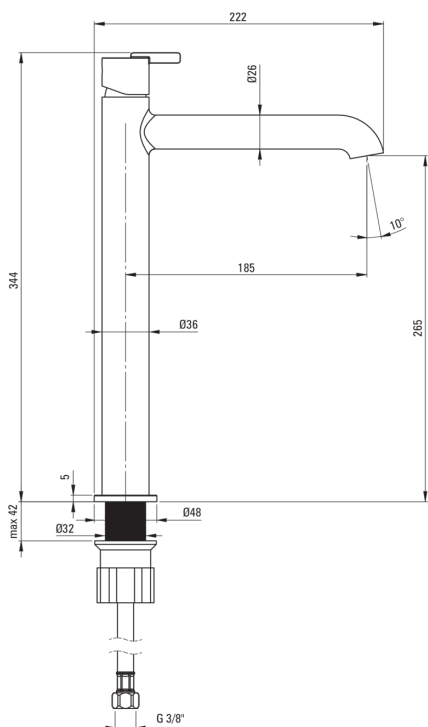

SILIA

Baterie pentru chiuvetă, înalt

 deante

Codul produsului: BQS_020K

EAN: 5907650852292

Culoarea: cromat

Garanție [ani]: 7

Baterie

Finisaj	cromat
Material	alamă
Tipul bateriei	un mâner, baterie
Metoda de instalare	de sine stătător
Clasa de debit [l/min]	Z - 4-9 l/min
Grupa acustică [db]	I (x ≤ 20)

Baterie cartuș

Dimensiunea cartușului ceramic	25 mm
--------------------------------	-------

Pipe

Tipul pipei	fix
Raza de acțiune a pipei bateriei [mm]	185
Material	alamă

Aeratoare

Tipul aeratorului	plat, pivotant
Dimensiunea aeratorului	M18

Furtunuri de racordare

Lungimea [mm]	450
Filet de instalare	3/8"
Filet de conexiune	M10

Caracteristici:

- Corpul bateriei este fabricat din alamă de cea mai bună calitate.
- Manșonul de instalare ușurează instalarea bateriei.
- Baterie este dotată cu aerator.
- Aeratorul mobil permite direcționarea jetului de apă.
- Doar cele mai bune materiale, a căror calitate a fost certificată prin teste de laborator
- Furtunuri de racordare de 45 cm incluse
- Clasa de debit Z (4-9 l/min) permite reducerea consumului de apă.
- Agent de curățare special, sigur pentru suprafețele curățate