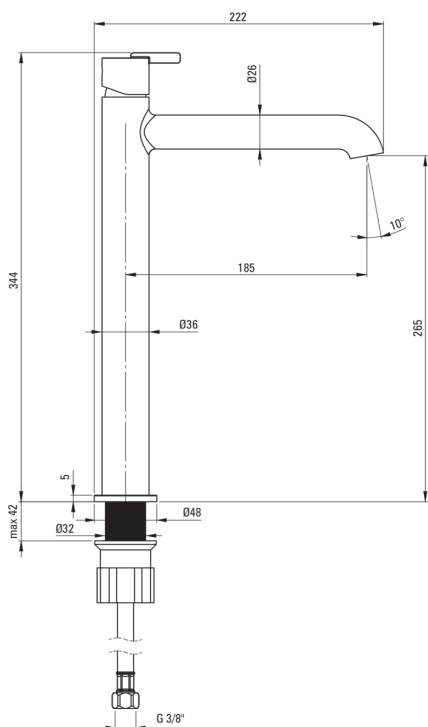

## Baterie pentru chiuvetă, înalt

 deante

Codul produsului: BQS\_020K

EAN: 5907650852292

Culoarea: cromat

Garanție [ani]: 7

### Baterie cartuș

Dimensiunea cartușului ceramic	25 mm
--------------------------------	-------

### Pipe

Tipul pipei	fix
Raza de acțiune a pipei bateriei [mm]	185
Material	alamă

### Furtunuri de racordare

Lungimea [mm]	450
Filet de instalare	3/8"
Filet de conexiune	M10