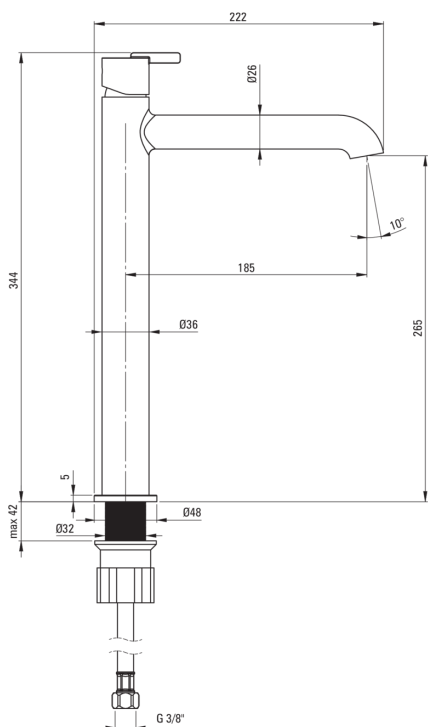

SILIA

Bateria umywalkowa wysoka

Cena Netto: **649,59 zł**
Cena Brutto: **799,00 zł**

deante

Kod produktu: BQS_020K

EAN: 5907650852292

Kolor: chrom

Gwarancja [lata]: 7

Bateria

Wykończenie	chrom
Materiał	mosiądz
Rodzaj baterii	jednouchwytowa, mieszaczowa
Sposób montażu	stojący
Klasa przepływu [l/min]	Z - 4-9 l/min
Grupa akustyczna [db]	I (x ≤ 20)

Głowica do baterii

Rozmiar głowicy ceramicznej	25 mm

Wylewka

Rodzaj wylewki	stała
Zasięg wylewki baterijnej [mm]	185
Materiał	mosiądz

Aerator

Typ aeratora	płaski, ruchomy
Rozmiar aeratora	M18

Wężyk przyłączeniowy

Długość [mm]	450
Gwint od instalacji	3/8"
Gwint przyłącza	M10

Wyróżniki:

- Szlachetna forma i ponadczasowa prostota
- Korpus baterii wykonany z najwyższej jakości mosiądzu
- Tuleja montażowa ułatwia montaż baterii
- Bateria wyposażona w aerator napowietrzający strumień
- Ruchomy aerator pozwala pokierować strumieniem wody
- Tylko najlepsze materiały, których jakość potwierdzamy badaniami w laboratorium
- Wężyki przyłączeniowe w komplecie
- Klasa przepływu Z (4-9 l/min) pozwala na zredukowanie zużycia wody
- W ofercie dedykowany środek bezpieczny dla czyszczonych powierzchni