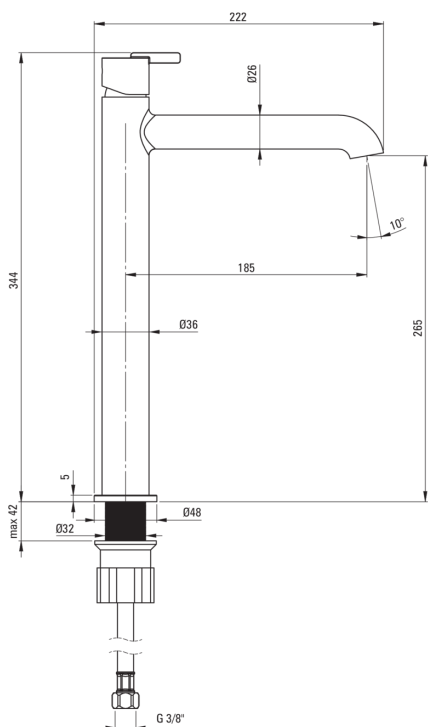

SILIA

Miscelatore Lavabo, alto

Codice prodotto: BQS_020K

EAN: 5907650852292

Colore: cromo

Garanzia [anni]: 7

Miscelatore

Finitura	cromo
Materiale	in ottone
Tipo di miscelatore	maniglia singola, miscelatore
Metodo di installazione	in piedi
Classe di flusso [l/min]	Z - 4-9 l/min
Gruppo acustico [db]	I (x ≤ 20)

Cartuccia per miscelatore

Dimensioni della cartuccia in ceramica 25 mm

Beccucci

Tipo a beccuccio	fermo
Gamma delle bocchette di miscelazione [mm]	185
Materiale	in ottone

Aeratori

Tipo di aeratore	piatto, girevole
Dimensioni dell'aeratore	M18

Tubi di collegamento

Lunghezza [mm]	450
Filetto di installazione	3/8"
Filetto di connessione	M10

Caratteristiche:

- Il corpo del miscelatore è realizzato in ottone di altissima qualità
- Il manicotto di montaggio facilita l'installazione del miscelatore
- Il miscelatore è dotato di un aeratore di flusso
- Un aeratore mobile ti permette di dirigere il flusso d'acqua
- Solo i migliori materiali, la cui qualità è stata confermata da test di laboratorio
- Tubi di collegamento da 45 cm inclusi
- Classe di portata Z (4-9 l/min) che consente di ridurre il consumo d'acqua
- Detergente dedicato, sicuro per le superfici pulite