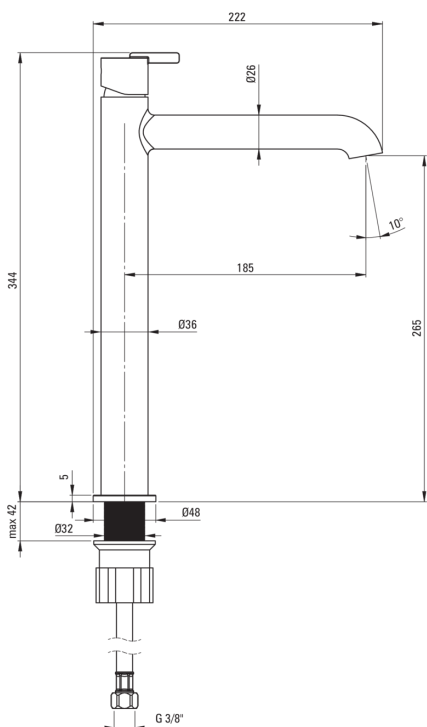

## Mosdó csaptelep, magas

Cikkszám: BQS\_020K

EAN: 5907650852292

Szín: króm

Garancia [év]: 7

### Csaptelep betét

Betét mérete	25 mm
--------------	-------

### Kifolyócsövek

Kifolyó típusa	fix
Csaptelep kifolyócső hatótávolsága [mm]	185
Anyag	sárgaréz

### Csatlakozó tömlők

Hosszúság [mm]	450
Menet beszereléshez	3/8"
Csatlakozó menet	M10