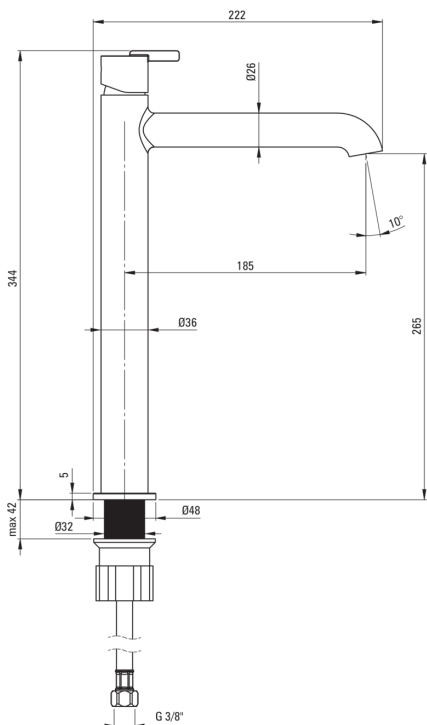

SILIA

Mosdó csaptelep, magas

Cikkszám: BQS_020K
EAN: 5907650852292
Szín: króm
Garancia [év]: 7

Csaptelep

Kivitelezés	króm
Anyag	sárgaréz
Csaptelep típusa	egykaros, keverő
Beszerelési mód	álló
Átfolyási osztály [l/perc]	Z - 4-9 l/min
Akusztikai osztály [db]	I (x ≤ 20)

Csaptelep betét

Betét mérete	25 mm
--------------	-------

Kifolyócsövek

Kifolyó típusa	fix
Csaptelep kifolyócső hatótávolsága [mm]	185
Anyag	sárgaréz

Perlátorok

Perlátor típusa	lapos, mozgó
Perlátor mérete	M18

Csatlakozó tömlők

Hosszúság [mm]	450
Menet beszereléshez	3/8"
Csatlakozó menet	M10

Kiemelések:

- Nemes forma és időtlen egyszerűség
- A csaptelep teste a legkiválóbb minőségű sárgarézből készült
- A szerelőhüvely megkönnyíti a csaptelep felszerelését
- A csaptelep perlátorral van felszerelve
- A mozgatható perlátor lehetővé teszi a vízáram irányítását
- Csak a legjobb alapanyagokból, amelyek minőségét laboratóriumi vizsgálatok igazolták
- 45 cm-es csatlakozó tömlők mellékelve
- Z átfolyási osztály (4-9 l/perc), amely lehetővé teszi a vízfogyasztás csökkentését
- Dedikált tisztítószer, a felületek biztonságos tisztítására