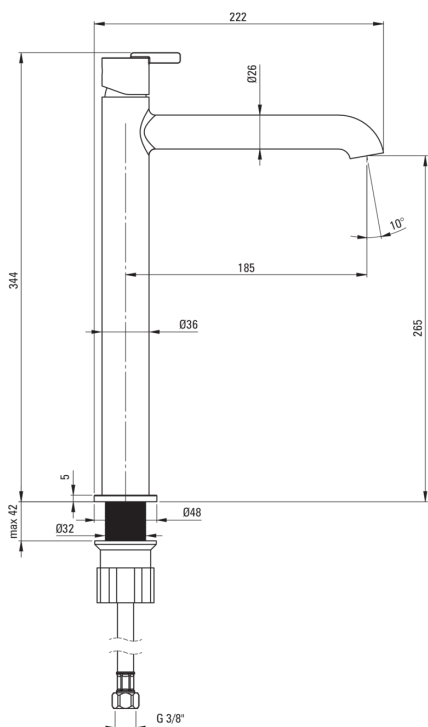

SILIA

Robinet de lavabo, haut

Code produit: BQS_020K

EAN: 5907650852292

Couleur: chrome

Garantie [années]: 7

Mitigeur

Finition	chrome
Matériel	cuivre
Type de mitigeur	mono-manche, mixer
Méthode de montage	debout
Classe de débit [l/min]	Z - 4-9 l/min
Groupe acoustique [db]	I (x ≤ 20)

Cartouche mélangeur

Taille de la cartouche en céramique	25 mm
-------------------------------------	-------

Becs

Type de bec	fixe
La distance de bec de robinet [mm]	185
Matériel	cuivre

Aérateurs

Type d'aérateur	plat, mobile
Taille de l'aérateur	M18

Flexibles de raccordement

Longueur [mm]	450
Fil d'installation	3/8"
Fil de connexion	M10

Caractéristiques:

- Forme noble et simplicité intemporelle
- Le corps du mitigeur est en cuivre de la plus haute qualité
- Le manchon de montage facilite l'installation du mitigeur
- Le mitigeur est équipé d'un aérateur de jet
- Un aérateur mobile permet de diriger le jet d'eau
- Seuls les meilleurs matériaux, dont la qualité a été confirmée par des tests en laboratoire
- Tuyaux de raccordement de 45 cm inclus
- Classe de débit Z (4-9 l/min) permettant une réduction de la consommation d'eau
- Agent de nettoyage dédié, sans danger pour les surfaces nettoyées