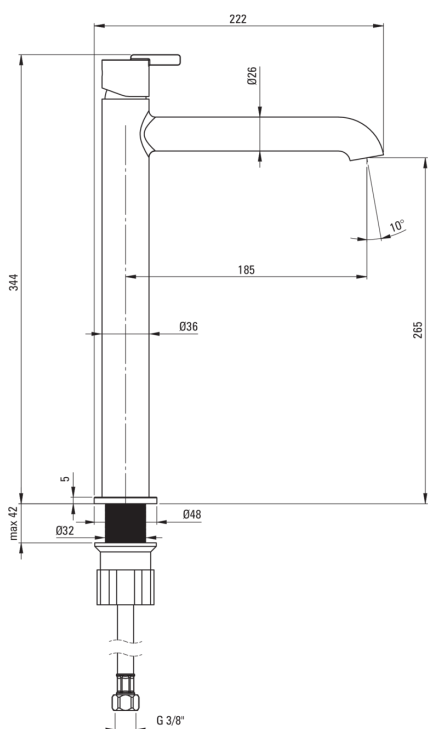

SILIA

Toque de lavabo, alto

Código de producto: BQS_020K

EAN: 5907650852292

Color: cromo

Garantía [años]: 7

Mezclador

Finalizar	cromo
Material	latón
Tipo de mezcladora	piloto único, mezclador
Metodo de instalacion	de pie
Clase de flujo [l/min]	Z - 4-9 l/min
Grupo acústico [db]	I (x ≤ 20)

Cartucho mezclador

Tamaño del cartucho de cerámica	25 mm
---------------------------------	-------

Boquiabiertos

Tipo de boquilla	aún
Rango de boquiabierto de mezclador [mm]	185
Material	latón

Aireador

Tipo aéreo	departamento, girar
Tamaño del aireador	M18

Conectando mangueras

Longitud [mm]	450
Hilo de instalación	3/8"
Hilo de conexión	M10

Características:

- Forma noble y simplicidad atemporal
- Cuerpo de batería hecho de latón de la más alta calidad
- La manga de montaje facilita la instalación de la batería
- Batería equipada con una aireación del aireador de la corriente
- El aireador móvil le permite dirigir la corriente de agua
- Solo los mejores materiales cuya calidad es confirmada por la investigación en el laboratorio
- Mangueras de conexión incluidas
- La clase de flujo con (4-9 l/min) le permite reducir el consumo de agua
- Una medida dedicada en la oferta es una caja fuerte dedicada para superficies limpias