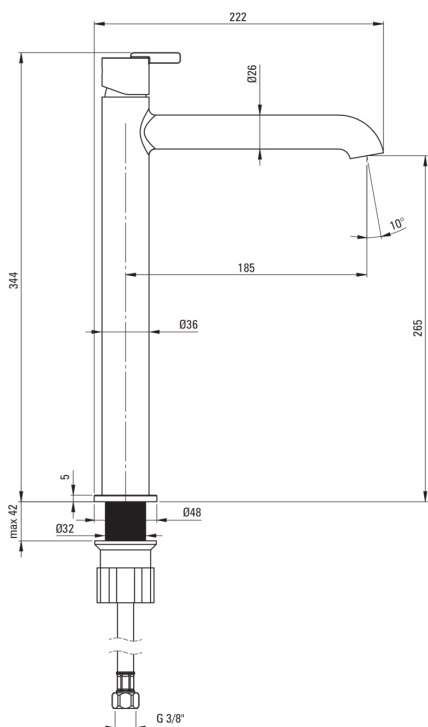

SILIA

Toque de lavabo, alto

Código de producto: BQS_020K

EAN: 5907650852292

Color: cromo

Garantía [años]: 7

Mezclador

Finalizar	cromo
Material	latón
Tipo de mezcladora	piloto único, mezclador
Metodo de instalacion	de pie
Clase de flujo [l/min]	Z - 4-9 l/min
Grupo acústico [db]	I (x ≤ 20)

Cartucho mezclador

Tamaño del cartucho de cerámica	25 mm
---------------------------------	-------

Boquiabiertos

Tipo de boquilla	aún
Rango de boquiabierto de mezclador [mm]	185
Material	latón

Aireador

Tipo aéreo	departamento, girar
Tamaño del aireador	M18

Conectando mangueras

Longitud [mm]	450
Hilo de instalación	3/8"
Hilo de conexión	M10

Características:

- Forma noble y simplicidad atemporal
- Cuerpo de batería hecho de latón de la más alta calidad
- La manga de montaje facilita la instalación de la batería
- Batería equipada con una aireación del aireador de la corriente
- El aireador móvil le permite dirigir la corriente de agua
- Solo los mejores materiales cuya calidad es confirmada por la investigación en el laboratorio
- Mangueras de conexión incluidas
- La clase de flujo con (4-9 l/min) le permite reducir el consumo de agua
- Una medida dedicada en la oferta es una caja fuerte dedicada para superficies limpias