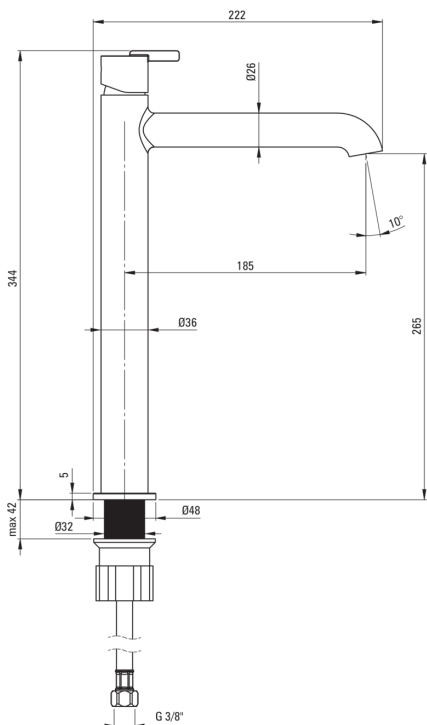

SILIA

Waschbeckenarmatur, hoch

Artikel-Nr.: BQS_020K
EAN: 5907650852292
Farbe: Chrom
Garantie [Jahre]: 7

Armatur

Ausführung	Chrom
Material	Messing
Art der armatur	Einhebel, Mischer
Methode der montage	stehend
Durchflussklasse [l/min]	Z - 4-9 l/min
Akkustische gruppe	I (x ≤ 20)

Kartusche

Größe der kartusche	25 mm
---------------------	-------

Ausläufe

Auslaufart	fest
Armaturausladung [mm]	185
Material	Messing

Aerator

Typ des luftsprudlers	flach, beweglich
Aerator gröÙe	M18

Anschlusschläuche

Länge	450
Installationsgewinde	3/8"
Anschlussgewinde	M10

Charakteristische Merkmale:

- Edle Form und zeitlose Schlichtheit
- Armaturkörper ist aus hochwertigem Messing gefertigt
- Montagehülse erleichtert die Montage der Armatur
- Armatur ist mit einem Strahlbelüfter ausgestattet
- Beweglicher Aerator ermöglicht den Wasserstrahl zu lenken
- Nur die besten Materialien, deren Qualität durch Laboruntersuchungen bestätigt wird
- 45 cm Anschlusschläuche im Set
- Durchflussklasse Z (4-9 l/min) ermöglicht einen reduzierten Wasserverbrauch
- Spezielles Mittel, das für die zu reinigenden Oberflächen unbedenklich ist