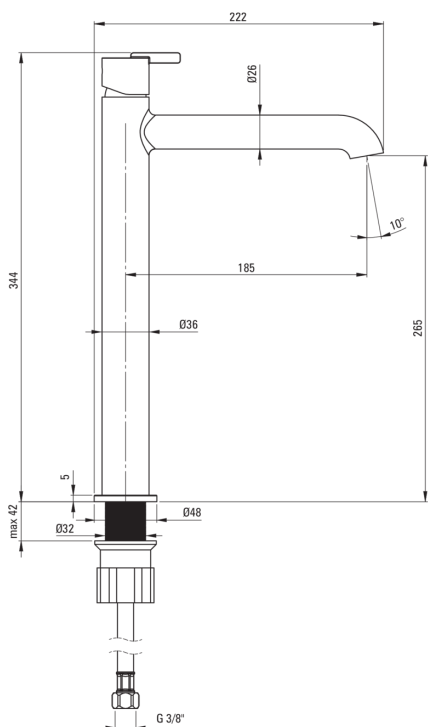

SILIA

Waschbeckenarmatur, hoch

Artikel-Nr.: BQS_020K

EAN: 5907650852292

Farbe: Chrom

Garantie [Jahre]: 7

Armatur

Ausführung	Chrom
Material	Messing
Art der armatur	Einhebel, Mischer
Methode der montage	stehend
Durchflussklasse [l/min]	Z - 4-9 l/min
Akkustische gruppe	I (x ≤ 20)

Kartusche

Größe der kartusche	25 mm
---------------------	-------

Ausläufe

Auslaufart	fest
Armaturausladung [mm]	185
Material	Messing

Aerator

Typ des luftsprudlers	flach, beweglich
Aerator gröÙe	M18

Anschlusschläuche

Länge	450
Installationsgewinde	3/8"
Anschlussgewinde	M10

Charakteristische Merkmale:

- Edle Form und zeitlose Schlichtheit
- Armaturkörper ist aus hochwertigem Messing gefertigt
- Montagehülse erleichtert die Montage der Armatur
- Armatur ist mit einem Strahlbelüfter ausgestattet
- Beweglicher Aerator ermöglicht den Wasserstrahl zu lenken
- Nur die besten Materialien, deren Qualität durch Laboruntersuchungen bestätigt wird
- 45 cm Anschlusschläuche im Set
- Durchflussklasse Z (4-9 l/min) ermöglicht einen reduzierten Wasserverbrauch
- Spezielles Mittel, das für die zu reinigenden Oberflächen unbedenklich ist